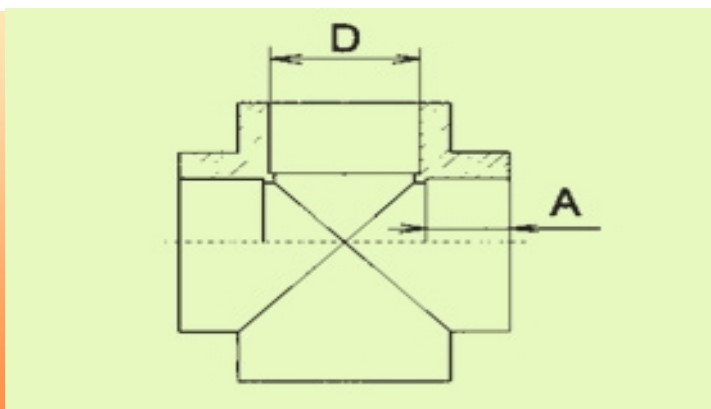

PPR кръст за вътрешен водопровод

DN	kg. / брой	кубатура брой	D , D1	A	Цена бр. без ДДС
20	0,03	0,16	20	14,5	-
25	0,04	0,24	25	16	-
32	0,06	0,32	32	18	-

Работно време: Понеделник - Петък
(от 09:00ч. до 18:00ч.)