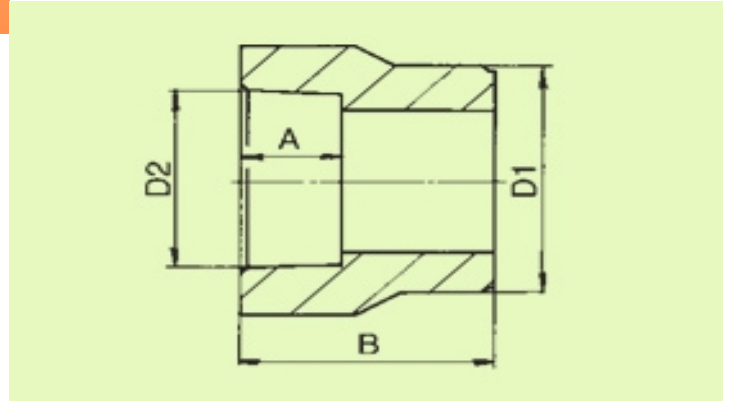

PPR редукция за вътрешен водопровод

PPR редукция за вътрешен водопровод

DN	kg. / брой	кубатура брой	D , D1	D 2	A	A2, B1	Цена бр. без ДДС
20 x 16	0,01	0,02	20	16	13,3	29,3	0.44 лв
25 x 16	0,01	0,03	25	16	13,3	31,8	1.21 лв
25 x 20	0,01	0,05	25	20	14,5	33	0.41 лв
32 x 16	0,02	0,09	32	16	14,5	35	1.49 лв
32 x 20	0,03	0,13	32	20	14,5	37	0.67 лв
32 x 25	0,03	0,12	32	25	16	38,5	0.65 лв
40 x 20	0,02	0,13	40	20	14,5	41,5	0.94 лв
40 x 25	0,03	0,16	40	25	16	43	0.94 лв
40 x 32	0,04	0,24	40	32	18,1	45,1	1 лв
50 x 25	0,04	0,25	50	25	18,1	48,3	2.47 лв
50 x 32	0,05	0,27	50	32	18,1	50,6	1.78 лв
50 x 40	0,05	0,3	50	40	20,5	53	1.72 лв
63 x 32	0,07	0,32	63	32	18,1	44	2.81 лв
63 x 40	0,08	0,4	63	40	20,5	60	3.43 лв
63 x 50	0,12	0,6	63	50	23,5	63	3.72 лв
75 x 50	0,12	0,8	75	50	23,5	57,5	9.17 лв
75 x 63	0,21	1,37	75	63	27,4	70,9	7.49 лв
90 x 63	0,24	0,98	90	63	27,4	77,9	14.39 лв
90 x 75	0,27	2,4	90	75	31	80,5	8.64 лв
110 x 75	0,3	1,32	110	75	30	64	26.90 лв
110 x 90	0,5	2,8	110	90	35,5	92,5	16.68 лв