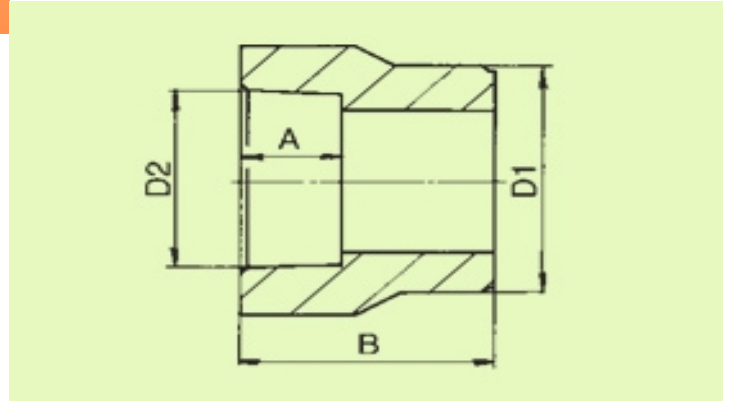

PPR редукция за вътрешен водопровод

PPR редукция за вътрешен водопровод

DN	kg. / брой	кубатура брой	D , D1	D 2	A	A2, B1	Цена бр. без ДДС
20 x 16	0,01	0,02	20	16	13,3	29,3	по запитване
25 x 16	0,01	0,03	25	16	13,3	31,8	по запитване
25 x 20	0,01	0,05	25	20	14,5	33	0.42 лв
32 x 16	0,02	0,09	32	16	14,5	35	1.49 лв
32 x 20	0,03	0,13	32	20	14,5	37	0.67 лв
32 x 25	0,03	0,12	32	25	16	38,5	0.65 лв
40 x 20	0,02	0,13	40	20	14,5	41,5	0.94 лв
40 x 25	0,03	0,16	40	25	16	43	0.94 лв
40 x 32	0,04	0,24	40	32	18,1	45,1	1 лв
50 x 25	0,04	0,25	50	25	18,1	48,3	2.47 лв
50 x 32	0,05	0,27	50	32	18,1	50,6	1.78 лв
50 x 40	0,05	0,3	50	40	20,5	53	1.72 лв
63 x 32	0,07	0,32	63	32	18,1	44	2.81 лв
63 x 40	0,08	0,4	63	40	20,5	60	3.43 лв
63 x 50	0,12	0,6	63	50	23,5	63	3.72 лв
75 x 50	0,12	0,8	75	50	23,5	57,5	9.17 лв
75 x 63	0,21	1,37	75	63	27,4	70,9	7.49 лв
90 x 63	0,24	0,98	90	63	27,4	77,9	14.39 лв
90 x 75	0,27	2,4	90	75	31	80,5	8.64 лв
110 x 75	0,3	1,32	110	75	30	64	26.90 лв
110 x 90	0,5	2,8	110	90	35,5	92,5	16.68 лв