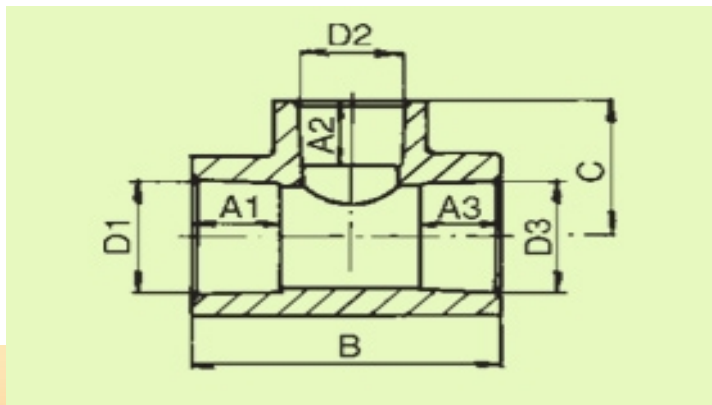

PPR тройник-намалител 87.5° за вътрешен водопровод

DN	kg. / брой	кубатура брой	D , D1, D3	D 2	A, A1, A3	A 2	B	C	
20x16x20	0,03	0,1	20	16	14,5	13,3	47	24	
20x25x20	0,03	0,24	20	25	14,5	16	64	27	
25x20x20	0,05	0,24	25/20*	20	16/14,5*	14,5	52,5	28	
25x16x25	0,05	0,24	25	16	16	14,5	54	28	
25x20x25	0,04	0,24	25	20	16	14,5	54	28	
32x20x32	0,07	0,38	32	20	18,1	14,5	58	31,5	
32x25x32	0,07	0,38	32	25	18,1	16	63	33	
40x20x40	0,09	0,46	40	20	20,5	14,5	63	35,5	
40x25x40	0,13	0,64	40	25	20,5	16	68	37	
40x32x40	0,13	0,64	40	32	20,5	18,1	75	39	
50x25x50	0,18	0,96	50	25	23,5	16	74	42	
50x32x50	0,19	0,96	50	32	23,5	18,1	81	44	
50x40x50	0,21	0,96	50	40	23,5	20,5	89	46,5	
63x32x63	0,35	1,92	63	32	27,4	18,1	89	50,5	
63x40x63	0,34	1,92	63	40	27,4	20,5	89	53	
63x50x63	0,39	1,92	63	50	27,4	23,5	89	56	
75x50x75	0,45	2,34	51	41	23,51	20,51	89	46,51	
75x63x75	0,62	3,32	74	55	28,96	24,53	92	56,72	
90x63x90	0,77	4,8	90	63	35,5	27,4	131	73,5	
90x75x90	0,85	4,8	90	75	35,5	31	143	76	