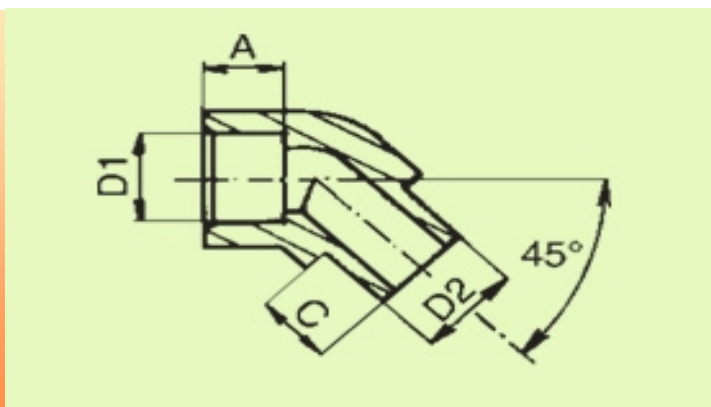

PPR нипел-дъга 45° за вътрешен водопровод

DN	kg. / брой	кубатура брой	D , D1	D 2	A	A2, C	Цена бр. без ДДС
16	0,01	0,04	16	16	13,3	15	0.90 лв
20	0,02	0,07	20	20	14,5	16,5	0.76 лв

Работно време: Понеделник - Петък
(от 09:00ч. до 18:00ч.)