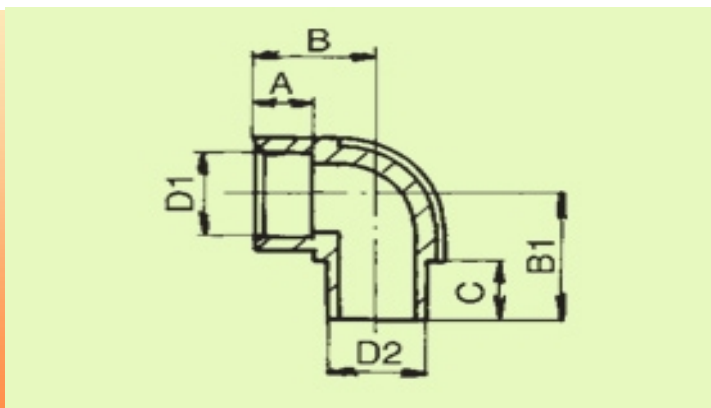

PPR нипел-коляно 87,5° за вътрешен водопровод

DN	kg. / брой	кубатура брой	D , D1	D 2	A	B	B 1	A2, C
20	0,01	0,05	20	20	14,5	27	33	16,5
25	0,03	0,14	25	25	16	32	38	18
32	0,07	0,22	32	32	18	36,5	42,2	16

Работно време: Понеделник - Петък
(от 09:00ч. до 18:00ч.)