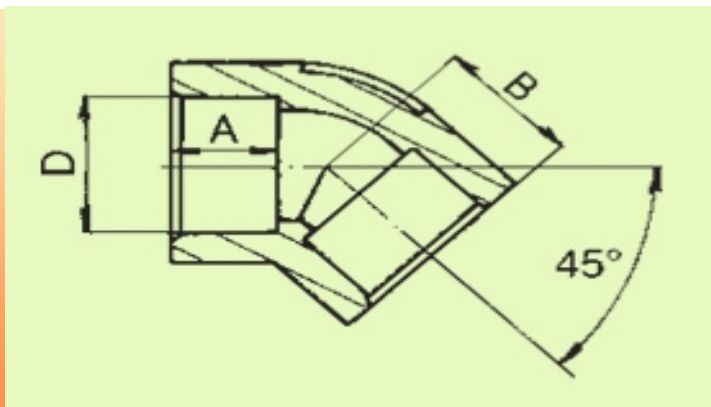

PPR дъга 45° за вътрешен водопровод

DN	kg. / брой	кубатура брой	D , D1	A	B	Цена бр. без ДДС
16	0,01	0,04	16	13,3	17,5	0.56 лв
20	0,01	0,07	20	14,5	19,5	0.53 лв
25	0,03	0,12	25	16	22	0.75 лв
32	0,05	0,24	32	18,1	25,5	1.22 лв
40	0,09	0,53	40	20,5	30	2.11 лв
50	0,15	0,96	50	23,5	35	4.32 лв
63	0,3	1,92	63	27,4	41,5	6.89 лв
75	0,46	2,4	75	30	48	15.51 лв
90	0,73	3,2	90	33	54	34.49 лв
110	0,73	3,2	110	35	62	51.49 лв