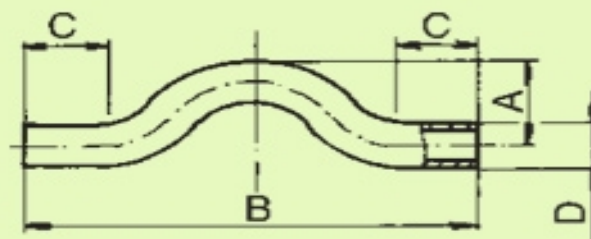

PPR прехвърляща дъга за вътрешен водопровод

DN	kg. / брой	кубатура брой	D , D1	A	B	A2, C	Цена бр. без ДДС
16	0,03	0,24	16	35	380	100	2.10 лв
20	0,07	0,32	20	42	400	110	1.78 лв
25	0,09	0,64	25	30	400	100	2.03 лв
32	0,16	0,8	32	35	400	90	3.30 лв
40	0,33	1,6	40	35	400	90	3.60 лв