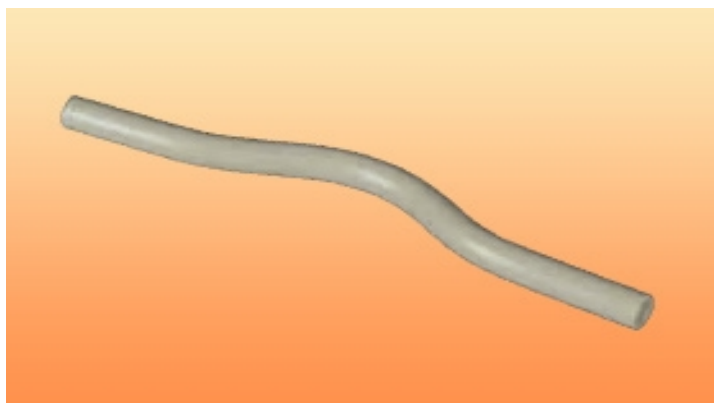

PPR прехвърляща дъга за вътрешен водопровод

DN	kg. / брой	кубатура брой	D , D1	A	B	A2, C	Цена бр. без ДДС
16	0,03	0,24	16	35	380	100	2.10 лв
20	0,07	0,32	20	42	400	110	1.78 лв
25	0,09	0,64	25	30	400	100	2.03 лв
32	0,16	0,8	32	35	400	90	3.30 лв
40	0,33	1,6	40	35	400	90	3.60 лв