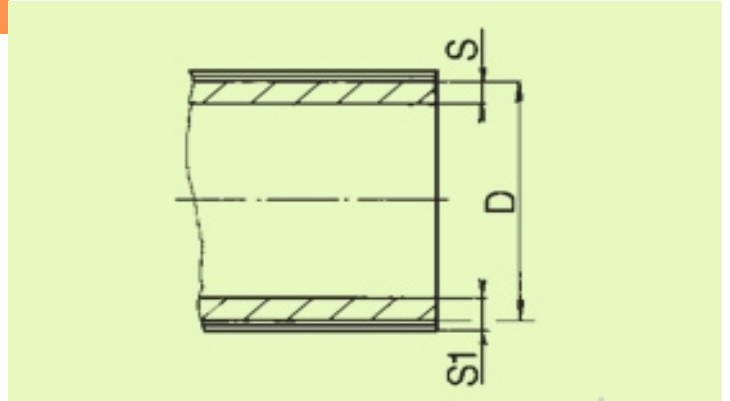

PPR STABI с алуминиева вложка PN 20 / 3м. / 4 м. за вътрешен водопровод

DN	kg. / м. л.	кубагура м.л.	D	S	S 1	Цена м. л. без ДДС
16 x 2,4	0,17	0,28	16	2,5	3,15	3.50 лв
20 x 3,0	0,21	0,44	20	3	4	3.65 лв
25 x 3,7	0,31	0,73	25	3,7	4,7	5.04 лв
32 x 4,8	0,47	1,1	32	4,7	5,7	7.34 лв
40 x 5,9	0,69	1,83	40	5,8	6,8	10.85 лв
50 x 7,4	1,04	2,75	50	7,1	7,8	16.38 лв
63 x 9,3	1,57	4,07	63	8,9	9,6	28.73 лв
75 x 11	2,25	5,5	75	10,6	11,3	-
90 x 13,2	3,37	9,17	90	12,7	13,7	-
110 x 16,2	5	10,31	110	15,4	17,8	-