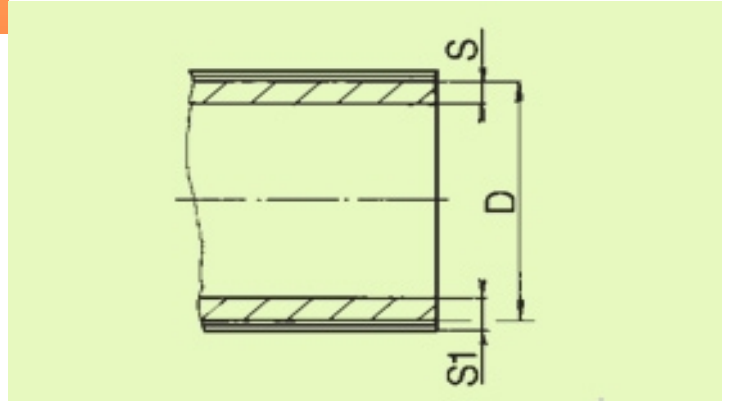

PPR STABI с алуминиева вложка PN 20 / 3м. / 4 м. за вътрешен водопровод

DN	kg. / м. л.	кубагура м.л.	D	S	S 1	Цена м. л. без ДДС
16 x 2,4	0,17	0,28	16	2,5	3,15	по запитване
20 x 3,0	0,21	0,44	20	3	4	3.21 лв
25 x 3,7	0,31	0,73	25	3,7	4,7	4,89 лв
32 x 4,8	0,47	1,1	32	4,7	5,7	7.60 лв
40 x 5,9	0,69	1,83	40	5,8	6,8	11,65 лв
50 x 7,4	1,04	2,75	50	7,1	7,8	18,26 лв
63 x 9,3	1,57	4,07	63	8,9	9,6	28,93 лв
75 x 11	2,25	5,5	75	10,6	11,3	-
90 x 13,2	3,37	9,17	90	12,7	13,7	-
110 x 16,2	5	10,31	110	15,4	17,8	-