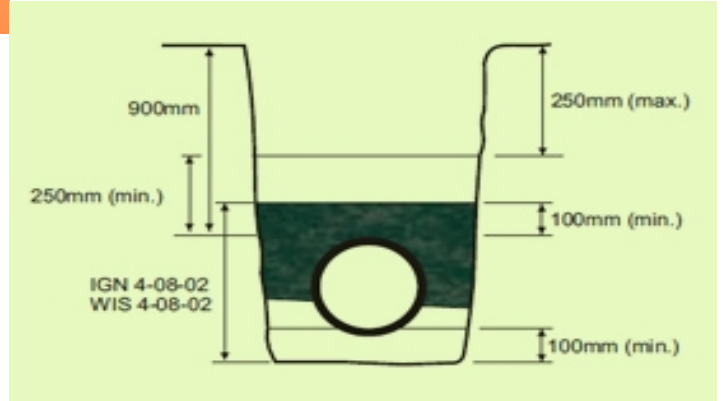

HDPE напорни тръби за газ PN 10

D (mm)	S (mm)	Тежина (kg/m)	Цена м./л. Без ДДС
16	-	-	по запитване
20	2.3	0.120	по запитване
25	2.3	0.150	по запитване
32	2.9	0.272	по запитване
40	3.7	0.430	по запитване
50	4.6	0.666	по запитване
63	5.8	1.05	по запитване
75	6.8	1.47	по запитване
90	8.2	2.12	по запитване
110	10.0	3.14	по запитване
125	11.4	4.08	по запитване
140	12.7	5.08	по запитване
160	14.6	6.67	по запитване
180	16.4	8.42	по запитване
200	18.2	10.40	по запитване
225	20.5	13.10	по запитване
250	22.7	16.20	по запитване
280	25.4	20.30	по запитване
315	28.6	25.60	по запитване
355	32.2	32.50	по запитване
400	36.3	41.30	по запитване
450	40.9	52.30	по запитване
500	45.4	64.50	по запитване
560	50.8	80.80	по запитване
630	57.2	102.00	по запитване