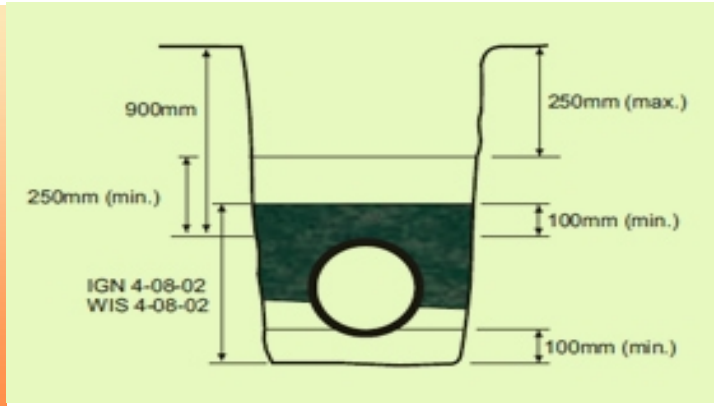

HDPE напорни тръби за газ PN 4

D (mm)	S (mm)	Тежина (kg/m)	Цена м./л. Без ДДС
16	-	-	по запитване
20	-	-	по запитване
25	2.3	0.150	по запитване
32	2.3	0.200	по запитване
40	2.3	0.285	по запитване
50	2.9	0.440	по запитване
63	3.6	0.688	по запитване
75	4.3	0.976	по запитване
90	5.1	1.39	по запитване
110	6.3	2.08	по запитване
125	7.1	2.66	по запитване
140	8.0	3.34	по запитване
160	9.1	4.35	по запитване
180	10.2	5.48	по запитване
200	11.4	6.79	по запитване
225	12.8	8.55	по запитване
250	14.2	10.60	по запитване
280	15.9	13.20	по запитване
315	17.9	16.70	по запитване
355	20.1	21.20	по запитване
400	22.7	26.90	по запитване
450	25.5	34.00	по запитване
500	28.4	42.00	по запитване
560	31.7	52.50	по запитване
630	35.7	66.50	по запитване