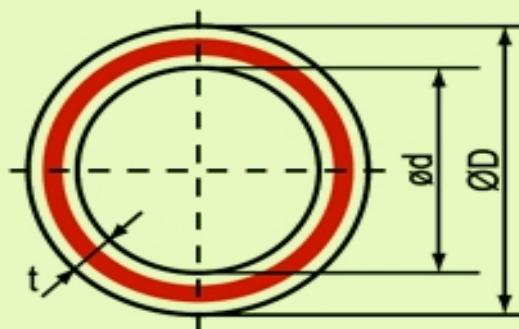

## PPR напорни водопроводни тръби със стъклофибърна вложка PN 20

DN	Дебелина на стената t, mm	Вътрешен диаметър Φ (ID), mm	Вътрешен обем, л/м	Цена м./л. Без ДДС
20	3,4	13,2	0,137	3.21 лв
25	4,2	16,6	0,217	4.89 лв
32	5,4	21,2	0,353	7.60 лв
40	6,7	26,6	0,556	11.65 лв
50	8,3	33,4	0,877	18.26 лв
63	10,5	42,0	1,386	28.93 лв
75	12,5	50,0	1,964	41.55 лв
90	15,0	60,0	2,826	60.17 лв
110	18,3	73,4	4,233	92.40 лв
125	20,8	83,4	5,465	-