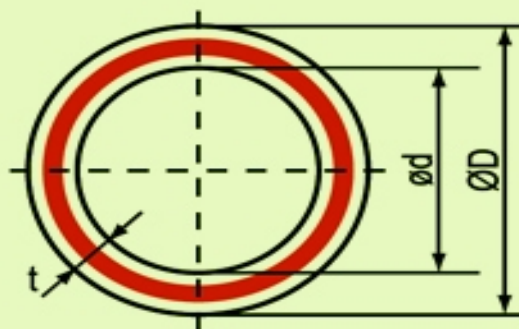

PPR напорни водопроводни тръби със стъклофибърна вложка PN 20

DN	Дебелина на стената t, mm	Вътрешен диаметър Φ (ID), mm	Вътрешен обем, л/м	Цена м./л. Без ДДС
20	3,4	13,2	0,137	3.21 лв
25	4,2	16,6	0,217	4.89 лв
32	5,4	21,2	0,353	7.60 лв
40	6,7	26,6	0,556	11.65 лв
50	8,3	33,4	0,877	18.26 лв
63	10,5	42,0	1,386	28.93 лв
75	12,5	50,0	1,964	41.55 лв
90	15,0	60,0	2,826	60.17 лв
110	18,3	73,4	4,233	92.40 лв
125	20,8	83,4	5,465	-