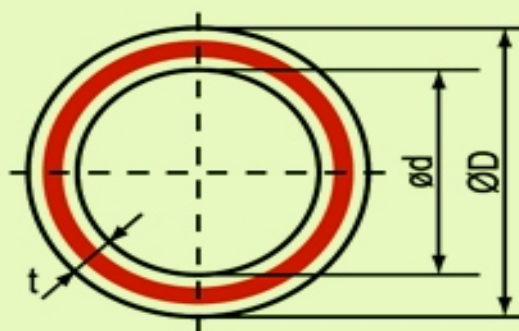

## PPR напорни водопроводни тръби със стъклофибърна вложка PN 16

DN	Дебелина на стената t, mm	Вътрешен диаметър $\Phi$ (ID), mm	Вътрешен обем, л/м	Цена м./л. Без ДДС
20	2,8	14,4	0,163	3.21 лв
25	3,5	18,0	0,255	4.89 лв
32	4,4	23,2	0,423	7.60 лв
40	5,5	29,0	0,661	11.65 лв
50	6,9	36,2	1,030	18.26 лв
63	8,6	45,8	1,648	28.93 лв
75	10,3	54,4	2,325	41.55 лв
90	12,3	65,4	3,361	60.17 лв
110	15,1	79,8	5,003	92.40 лв
125	17,1	90,8	6,478	-