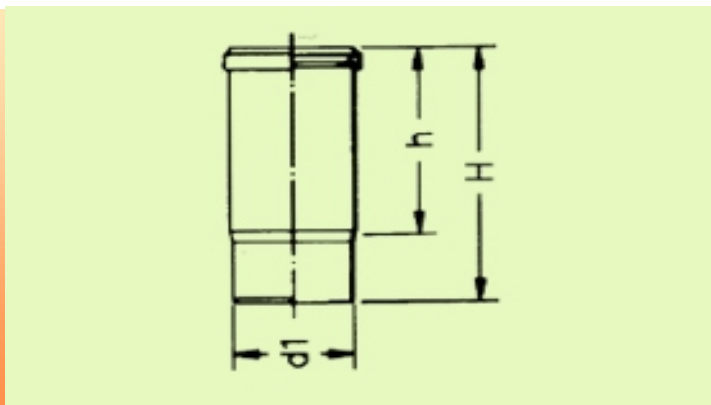

## PP свързваща тръба къса за вътрешен канал

DN	Цена бр. Без ДДС	
32/46		по запитване
46/40		по запитване
40/40		по запитване
50/40		по запитване
50/50		по запитване
60/50		по запитване

**Работно време: Понеделник - Петък**  
(от 09:00ч. до 18:00ч.)