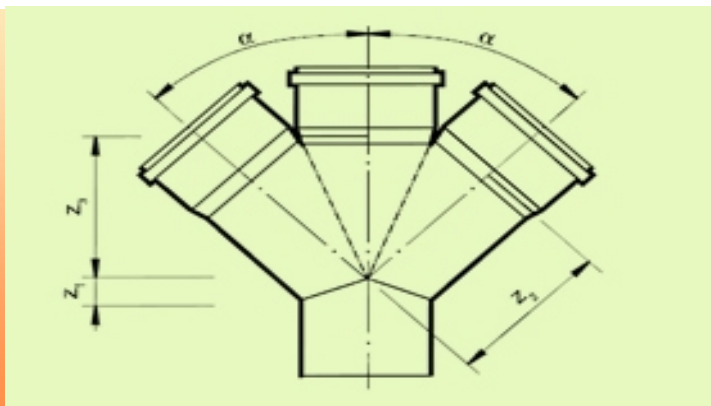

## PP двоен разклонител 87° за вътрешен канал

DN	Цена бр. Без ДДС	
50/50/87°		по запитване
70/50/87°		по запитване
70/70/87°		по запитване
100/50/87°		по запитване
100/70/87°		по запитване
100/100/87°		по запитване