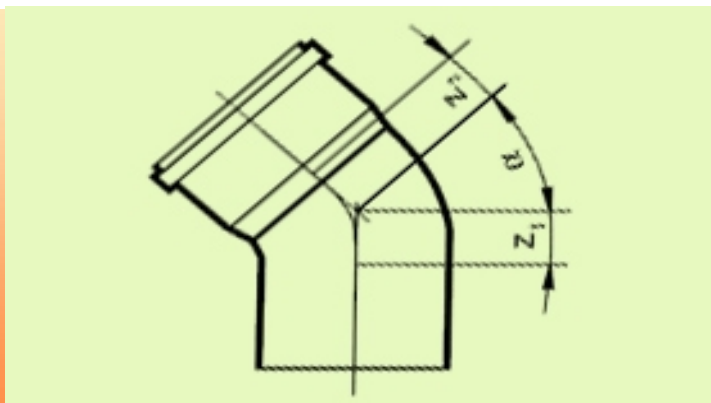

PP дъга 45° за вътрешен канал

DN	Цена бр. Без ДДС	
32/45°		по запитване
40/45°		по запитване
50/45°		по запитване
70/45°		по запитване
100/45°		по запитване
125/45°		по запитване
150/45°		по запитване

Работно време: Понеделник - Петък
(от 09:00ч. до 18:00ч.)