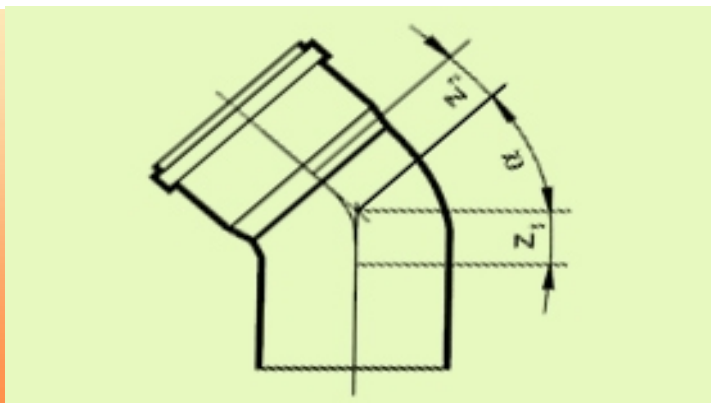

PP дъга 15° за вътрешен канал

DN	градуси	Цена бр. Без ДДС	
32/15°		15°	по запитване
40/15°		15°	по запитване
50/15°		15°	по запитване
70/15°		15°	по запитване
100/15°		15°	по запитване
125/15°		-	по запитване
150/15°		-	по запитване