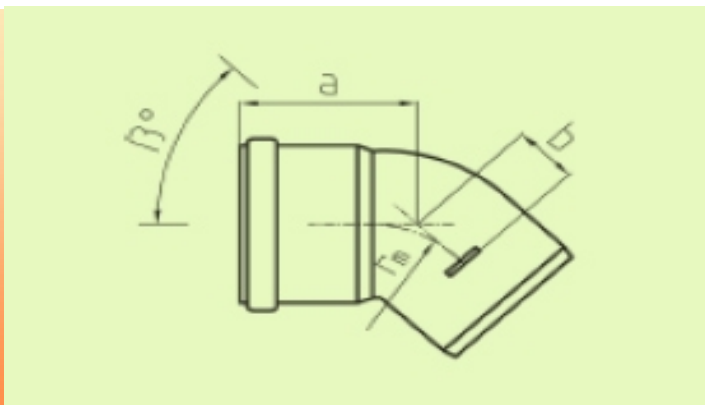

PPR дъга 90° PP MASTER SN 12

DN	a	b	m	kg/брой	Цена бр.
150/90°	192	95	88	1.0	
200/90°	215	115	95	1.6	
250/90°	493	348	392	5.3	
300/90°	593	440	488	9.3	
400/90°	725	558	617	20.4	

Офис:

Тел/факс: 02/872 76 87, 873 94 37, 870 81 48