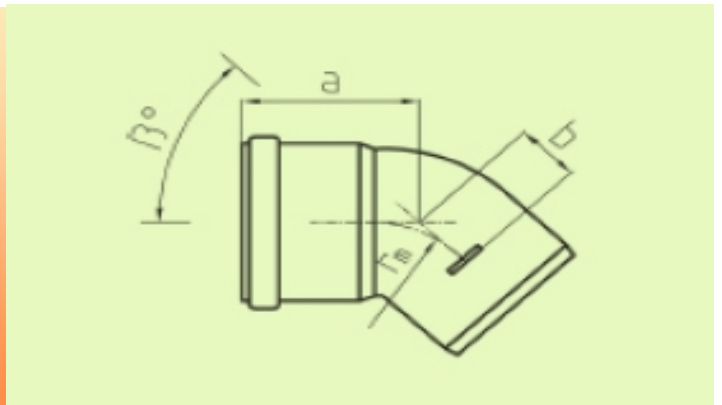

## PPR дъга 45° PP MASTER SN 12

DN	a	b	m	kg/брой	Цена бр.
150/45°	134	45	89	0.8	
200/45°	161	56	111	1.2	
250/45°	270	126	392	3.5	
300/45°	312	160	488	5.8	
400/45°	370	204	617	12.6	