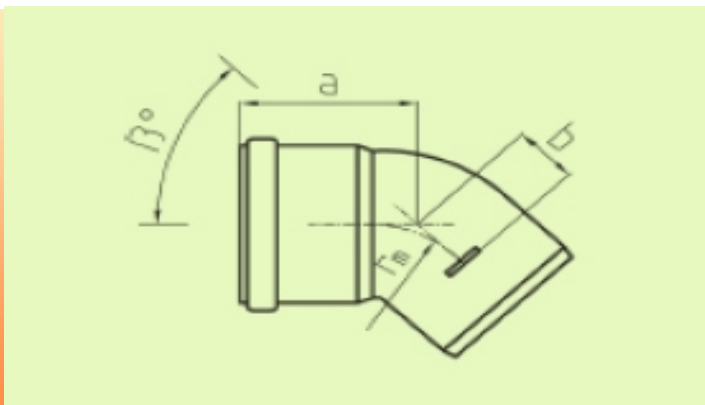

PPR дъга 30° PP MASTER SN 12

DN	a	b	m	kg/брой	Цена бр.
150/30°	124	33	90	0.7	
200/30°	147	40	95	1.2	
250/30°	214	70	392	2.9	
300/30°	242	89	488	4.6	
400/30°	281	115	617	10.0	

Офис:

Тел/факс: 02/872 76 87, 873 94 37, 870 81 48