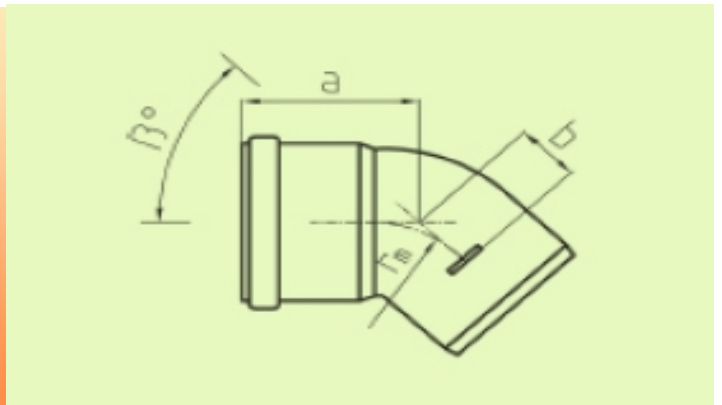

## PPR дъга 15° PP MASTER SN 12

DN	a	b	m	kg/брой	Цена бр.
150/15°	102	22	99	0.7	
200/15°	130	25	95	1.0	
250/15°	162	18	392	2.3	
300/15°	177	24	488	3.4	
400/15°	199	32	617	7.5	