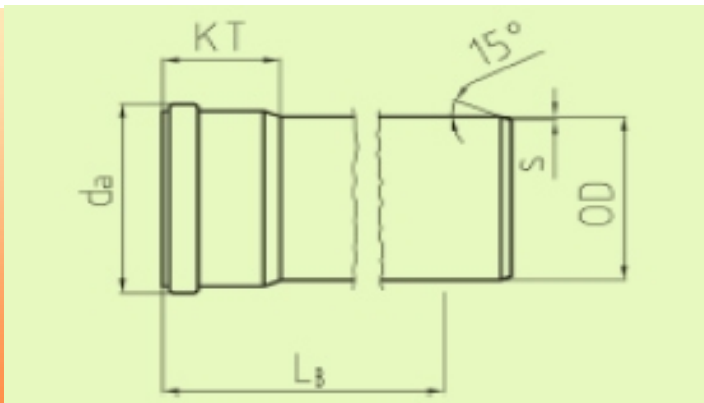

PPR дебелостенни канални тръби PP MASTER SN 12

DN	OD	Smin	da	KTmin	kg/m	Цена бр. без ДД
150	160	6.3	187	89	2.9	по 3
200	200	7.9	233	128	4.5	по 3
250	250	9.5	293	163	6.8	по 3
300	315	12.0	364	192	10.8	по 3
400	400	15.2	459	235	17.3	по 3
500	500	19.0	573	286	27.2	по 3