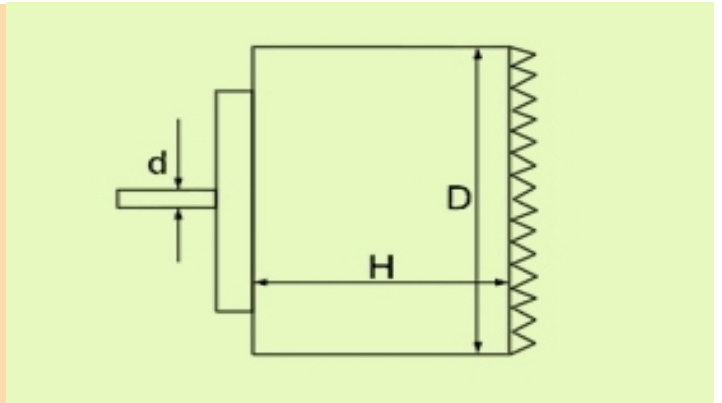

Фреза за инсито връзка

За вход [mm]	D [mm]	H [mm]	d [mm]	Цена бр. без ДДС
DN/OD 110	138	100	13	319.13 ЛВ
DN/OD 160	184	100	13	335.36 ЛВ
DN/OD 200	225	100	13	369.97 ЛВ
DN/OD 250	275	150	13	400.26 ЛВ
DN/OD 315	340	150	13	427.31 ЛВ