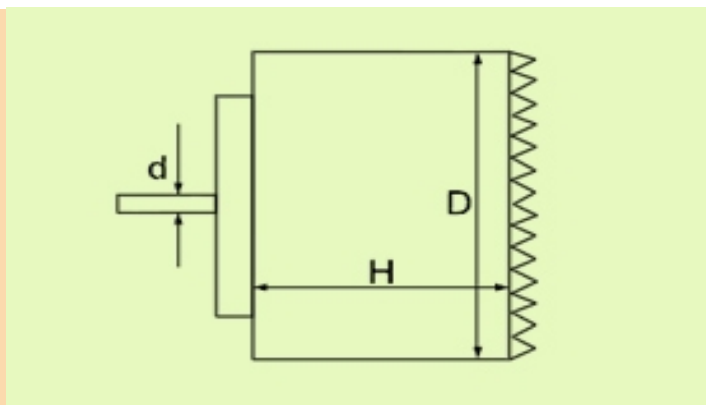

PP-B Pragma Фреза за седло с винт

За вход [mm]	D [mm]	H [mm]	d [mm]	Цена бр. без ДДС
DN/OD 160	168	65	12	335.36 ЛВ
DN/OD 200	200	80	13	369.97 ЛВ

Офис:

Тел/факс: 02/872 76 87, 873 94 37, 870 81 48

Работно време: