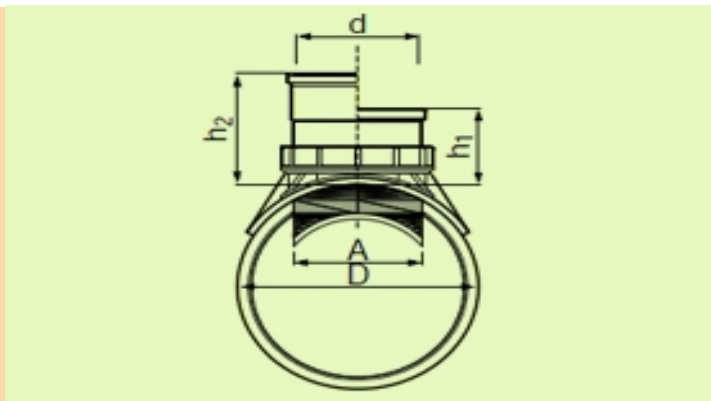

DN [mm]	d [mm]	Dmin1 [mm]	h1 [mm]	h2 [mm]	A [mm]	Цена бр. без ДДС
DN/ID 1000	DN/OD 200	DN/OD 315	320	320	208	по запитване

по запитване

Работно време: Понеделник - Петък
(от 09:00ч. до 18:00ч.)

бул: Цариградско шосе №16, бл. 11, вх. Д, ет. 5, ап. 72 тел/факс: 02/872 76 87,
873 94 37, 870 81 48

E-mail:

office@marivasy.com

marivasy@mail.bg

Управител:

0888/326 906 - Мария Славчева

Отдел оферти и логистика:

0886/709 336 - Димитър Тодоров

0886/715 493 - Нели Борисова

Счетоводство: 02/872 76 87

Работно време: Понеделник - Петък

(от 09:00ч. до 18:00ч.)

Събота

(от 09:00ч. до 14:00ч.)

E-mail:

mariva_sy@mail.bg

Управител склад:

0888/131 498 - Анита Младенова

Търговски мениджър:

0889/257 917 - Полина Филчева