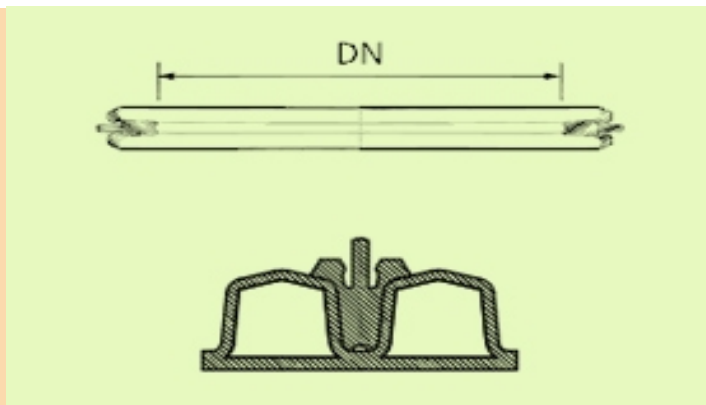

PP-V Pragma Уплътнителен пръстен

DN [mm]	Материал	Цена бр. без ДДС
DN/OD 160	EPDM	1.15 лв
DN/OD 200	EPDM	1.61 лв
DN/OD 250	EPDM	3.05 лв
DN/OD 315	EPDM	5.47 лв
DN/OD 400	EPDM	10.53 лв
DN/ID 500	EPDM	17.47 лв
DN/ID 600	EPDM	26.46 лв
DN/ID 800	EPDM	67.00 лв
DN/ID 1000	EPDM	109.50 лв