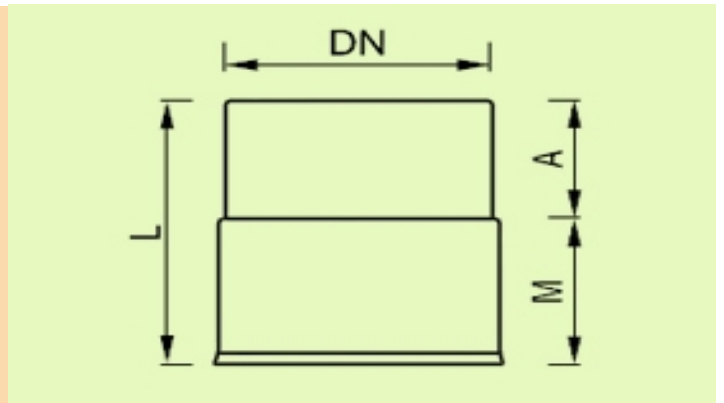

## PP-B Pragma Адаптор към PVC (за свързване на немуфиран край Pragma с муфиран край PVC KG)

DN [mm]	M [mm]	A [mm]	L [mm]	Цена бр. без ДДС
DN/OD160	80	84	168	9.03 лв
DN/OD200	102	100	208	16.66 лв
DN/OD250	124	145	326	34.35 лв
DN/OD315	130	163	361	58.69 лв
DN/OD400	141	184	409	110.56 лв