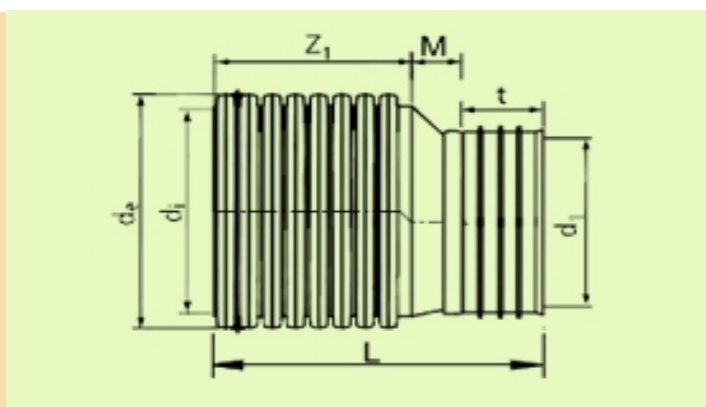

PP-B Прага Намалител

DN [mm]	d_e [mm]	d_i [mm]	d_l [mm]	Z_1 [mm]	M [mm]	t [mm]	L [mm]	Цена бр. без ДДС
DN/OD20 0	200	176,0	DN/OD16 0	123	30	97	250	21.20 ЛВ
DN/OD25 0	250	221,3	DN/OD20 0	176	49	188	413	79.78 ЛВ
DN/OD31 5	315	277,4	DN/OD20 0	180	144	203	527	87.84 ЛВ
DN/OD31 5	315	277,4	DN/OD25 0	180	57	124	361	91.36 ЛВ
DN/OD40 0	400	350,0	DN/OD25 0	190	165	124	479	111.91 ЛВ
DN/OD40 0	400	350,0	DN/OD31 5	190	71	130	391	125.43 ЛВ
DN/ID500	573	498,0	DN/ID400	173	254	139	566	317.94 ЛВ
DN/ID600	688	597,0	DN/ID400	208	300	139	647	-
DN/ID600	688	597,0	DN/ID500	208	72	170	450	483.72 ЛВ