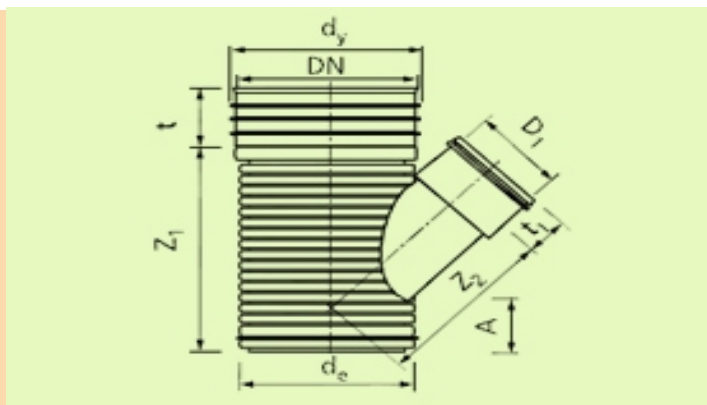

PP-B Прага Разклонител 45°

DN [mm]		dy [mm]	D1 [mm]	de [mm]	Z1 [mm]	Z2 [mm]	t [mm]	t1 [mm]	A [mm]	Цена бр. без ДДС
DN/OD	160	169,90	DN/OD 110	160	292	183	97	73	110	-
DN/OD	160	169,90	DN/OD 160	160	347	214	97	97	108	31.91 ЛВ
DN/OD	200	213,60	DN/OD 160	200	372	231	116	97	121	32.62 ЛВ
DN/OD	200	213,60	DN/OD 200	200	417	264	116	116	121	44.89 ЛВ
DN/OD	250	266,90	DN/OD 160	250	457	456	134	97	140	74.21 ЛВ
DN/OD	250	266,90	DN/OD 200	250	457	300	134	116	140	82.00 ЛВ
DN/OD	315	336,20	DN/OD 160	315	484	494	146	97	154	105.10 ЛВ
DN/OD	315	336,20	DN/OD 200	315	484	338	146	116	154	91.41 ЛВ
DN/OD	315	336,20	DN/OD 250	315	744	360	146	124	154	282.67 ЛВ
DN/OD	400	426,90	DN/OD 160	400	660	458	158	94	198	455.71 ЛВ
DN/OD	400	426,90	DN/OD 200	400	726	491	158	113	198	526.29 ЛВ
DN/OD	400	426,90	DN/OD 250	400	793	411	158	124	198	548.96 ЛВ
DN/OD	400	426,90	DN/OD 315	400	892	446	158	130	198	609.59 ЛВ
DN/ID	500	624,00	DN/OD 160	573	751	300	170	97	262	530.84 ЛВ
DN/ID	500	624,00	DN/OD 200	573	809	340	170	116	262	666.33 ЛВ
DN/ID	500	624,00	DN/OD 250	573	983	500	170	124	262	-
DN/ID	500	624,00	DN/OD 315	573	983	500	170	116	262	764.56 ЛВ

DN [mm]		d_y [mm]		D_1 [mm]	d_e [mm]	Z_1 [mm]	Z_2 [mm]	t [mm]	t_1 [mm]	A [mm]	Цена бр. без ДДС
DN/ID	500	624,00		DN/OD 400	573	1098	640	170	139	262	787.49 ЛВ
DN/ID	600	750,00		DN/OD 160	688	751	300	197	97		789.98 ЛВ
DN/ID	600	750,00		DN/OD 200	688	809	340	197	116		812.64 ЛВ
DN/ID	600	750,00		DN/OD 250	688	983	500	197	124		838.50 ЛВ
DN/ID	600	750,00		DN/OD 315	688	983	500	197	116		880.96 ЛВ
DN/ID	600	750,00		DN/OD 400	688	1098	640	197	139		998.33 ЛВ
DN/ID	600	750,00		DN/ID5 00	688			197			1,076.44 ЛВ