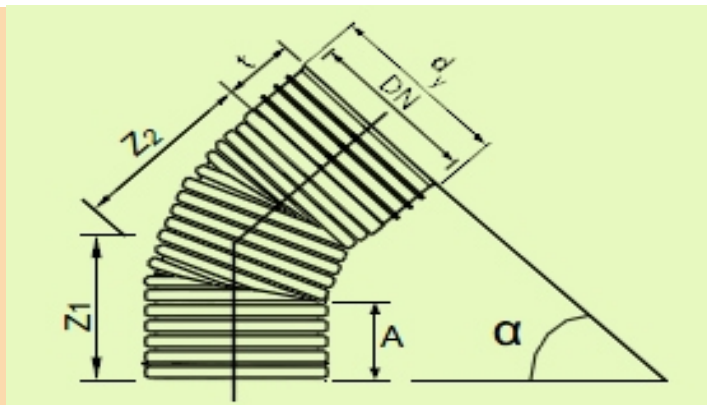

## PP-B Прага дъга / коляно 15°, 30°, 45°, 87.5°

DN [mm]		DO външен [mm]	$\alpha$ (°)	Z1 [mm]	Z2 [mm]	t [mm]	A [mm]	Цена бр. без ДДС
DN/OD	160	169,90	15	110	21	97	110	16.71 лв
DN/OD	160	169,90	30	121	31	97	108	16.98 лв
DN/OD	160	169,90	45	149	41	97	116	16.93 лв
DN/OD	200	213,60	15	134	23	116	119	39.54 лв
DN/OD	200	213,60	30	159	176	113	132	39.54 лв
DN/OD	200	213,60	45	158	48	116	119	33.64 лв
DN/OD	200	213,60	90	442	459	113	132	79.08 лв
DN/OD	250	266,90	15	186	161	129	170	52.85 лв
DN/OD	250	266,90	30	203	178	129	170	52.85 лв
DN/OD	250	266,90	45	287	261	129	170	52.41 лв
DN/OD	250	266,90	90	459	434	129	170	125.54 лв
DN/OD	315	336,20	15	197	169	148	176	84.97 лв
DN/OD	315	336,20	30	218	217	148	176	76.97 лв
DN/OD	315	336,20	45	320	320	148	176	80.76 лв
DN/OD	315	336,20	90	533	533	148	176	198.78 лв
DN/OD	400	426,90	15	222	220	158	196	229.18 лв
DN/OD	400	426,90	30	250	248	158	196	233.07 лв
DN/OD	400	426,90	45	366	363	158	196	275.48 лв
DN/OD	400	426,90	90	615	613	158	196	344.77 лв
DN/ID	500	624,00	15	447	450	170	202	245.89 лв
DN/ID	500	624,01	30	447	450	170	202	262.55 лв
DN/ID	500	624,00	45	447	450	170	202	360.99 лв
DN/ID	500	624,01	90	447	450	170	202	416.60 лв

DN [mm]		DO външен [mm]	$\alpha$ (°)	Z1 [mm]	Z2 [mm]	t [mm]	A [mm]	Цена бр. без ДДС
DN/ID	600	750,00	15	563	541	197	243	542.52 ЛВ
DN/ID	600	750,00	30	563	541	197	243	560.37 ЛВ
DN/ID	600	750,00	45	563	541	197	243	731.29 ЛВ
DN/ID	600	997,00	90	563	541	197	243	904.00 ЛВ