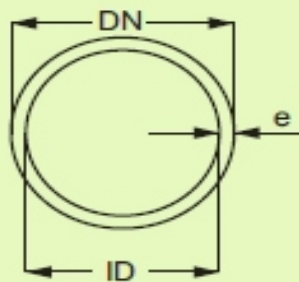

## HDPE напорни водопроводни тръби RC за полагане със и без пясъчно легло PN 10 SDR 17

| DN/OD/mm | SDR 17 C 8 PN 10 |         | Цена м./л. без ДДС |
|----------|------------------|---------|--------------------|
|          | s/ mm            | kg/ m   |                    |
| 25       | 1.8              | 0.137   | 0,77 лв.           |
| 35       | 1.9              | 0.187   | 1,14 лв.           |
| 40       | 2.4              | 0.295   | 1,80 лв.           |
| 50       | 3.0              | 0.453   | 2,45 лв.           |
| 63       | 3.8              | 0.721   | 3,80 лв.           |
| 75       | 4.5              | 1.020   | 5,51 лв.           |
| 90       | 5.4              | 1.460   | 7,60 лв.           |
| 110      | 6.6              | 2.170   | 11,40 лв.          |
| 125      | 7.4              | 2.760   | 14,66 лв.          |
| 140      | 8.3              | 3.460   | 18,46 лв.          |
| 160      | 9.5              | 4.520   | 23,87 лв.          |
| 180      | 10.7             | 5.710   | 30,40 лв.          |
| 200      | 11.9             | 7.050   | 37,45 лв.          |
| 225      | 13.4             | 8.930   | 47,22 лв.          |
| 250      | 14.8             | 11.000  | 59,20 лв.          |
| 280      | 16.6             | 13.700  | 76,92 лв.          |
| 315      | 18.7             | 17.400  | 95,38 лв.          |
| 355      | 21.1             | 22.100  | 123,08 лв.         |
| 400      | 23.7             | 28.000  | 150,90 лв.         |
| 450      | 26.7             | 35.400  | 191,00 лв.         |
| 500      | 29.7             | 43.800  | 240,00 лв.         |
| 560      | 33.2             | 54.800  | 295,80 лв.         |
| 630      | 37.4             | 69.400  | 381,54 лв.         |
| 710      | 42.1             | 89.000  | 492,30 лв.         |
| 800      | 47.4             | 113.000 | 624,62 лв.         |