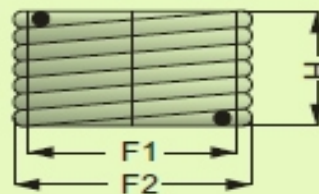

## HDPE напорни водопроводни тръби RC за полагане със и без пясъчно легло PN 10 SDR 17

| DN/OD/mm | SDR 17 C 8 PN 10 |         | Цена м./л. без ДДС |
|----------|------------------|---------|--------------------|
|          | s/ mm            | kg/ m   |                    |
| 25       | 1.8              | 0.137   | 0,77 лв.           |
| 35       | 1.9              | 0.187   | 1,14 лв.           |
| 40       | 2.4              | 0.295   | 1,80 лв.           |
| 50       | 3.0              | 0.453   | 2,45 лв.           |
| 63       | 3.8              | 0.721   | 3,80 лв.           |
| 75       | 4.5              | 1.020   | 5,51 лв.           |
| 90       | 5.4              | 1.460   | 7,60 лв.           |
| 110      | 6.6              | 2.170   | 11,40 лв.          |
| 125      | 7.4              | 2.760   | 14,66 лв.          |
| 140      | 8.3              | 3.460   | 18,46 лв.          |
| 160      | 9.5              | 4.520   | 23,87 лв.          |
| 180      | 10.7             | 5.710   | 30,40 лв.          |
| 200      | 11.9             | 7.050   | 37,45 лв.          |
| 225      | 13.4             | 8.930   | 47,22 лв.          |
| 250      | 14.8             | 11.000  | 59,20 лв.          |
| 280      | 16.6             | 13.700  | 76,92 лв.          |
| 315      | 18.7             | 17.400  | 95,38 лв.          |
| 355      | 21.1             | 22.100  | 123,08 лв.         |
| 400      | 23.7             | 28.000  | 150,90 лв.         |
| 450      | 26.7             | 35.400  | 191,00 лв.         |
| 500      | 29.7             | 43.800  | 240,00 лв.         |
| 560      | 33.2             | 54.800  | 295,80 лв.         |
| 630      | 37.4             | 69.400  | 381,54 лв.         |
| 710      | 42.1             | 89.000  | 492,30 лв.         |
| 800      | 47.4             | 113.000 | 624,62 лв.         |