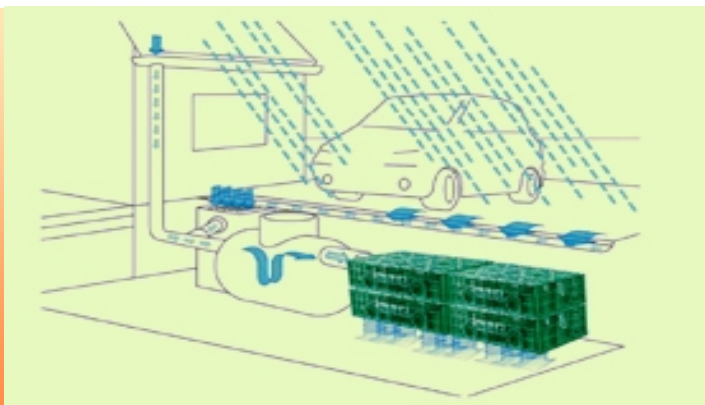

Дренажни блокчета StormBox

ОПИСАНИЕ	Материал	Нетен капацитет	Размер
STORMBOX - Кутия	PP	95.5% , 206l	
Заземяваща плоча - stormbox	PP	-	
Скоба за STORMBOX	PP	-	
Редуктивен страничен вход за Stormbox DN 250	LDPE	-	
Редуктивен страничен вход за Stormbox DN 315	LDPE	-	
Редуктивен страничен вход за Stormbox DN 400	LDPE	-	
Редуктивен страничен вход за Stormbox DN 500	LDPE	-	