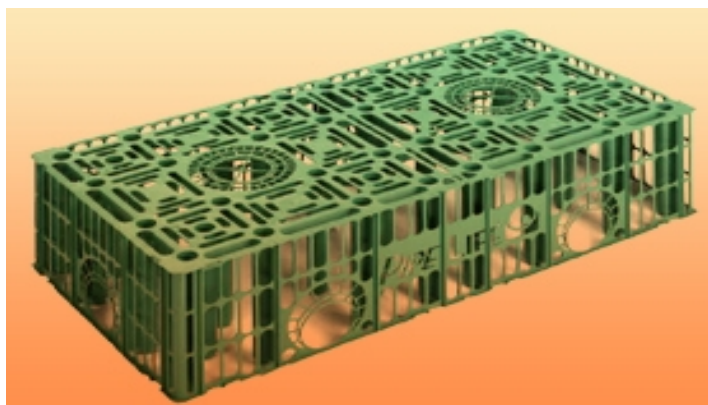

Дренажни блокчета StormBox

ОПИСАНИЕ	Материал	Нетен капацитет	Размер
STORMBOX - Кутия	PP	95.5% , 206l	
Заземяваща плоча - stormbox	PP	-	
Скоба за STORMBOX	PP	-	
Редуктивен страничен вход за Stormbox DN 250	LDPE	-	
Редуктивен страничен вход за Stormbox DN 315	LDPE	-	
Редуктивен страничен вход за Stormbox DN 400	LDPE	-	
Редуктивен страничен вход за Stormbox DN 500	LDPE	-	