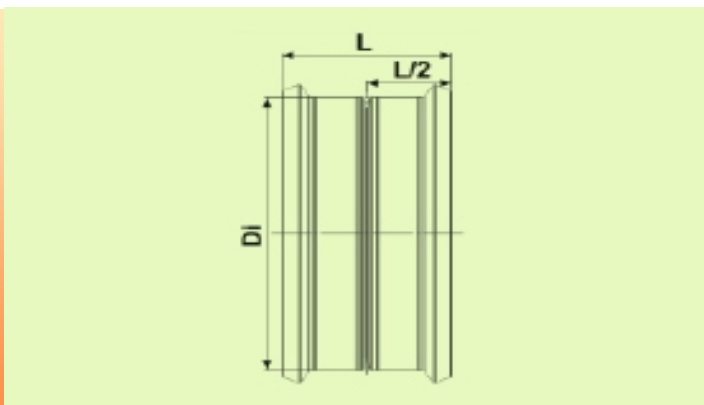

## PP-НМ муфа за двуслойни гофрирани канални тръби Konti Kan

DN / ID	L	Цена бр. без ДДС
mm	mm	
200	185	7,20 лв
250	215	14,13 лв
300	252	17,18 лв
400	322	33,20 лв
500	350	60,13 лв
600	356	80,98 лв
800	594	-
1000	698	-
1200	828	-