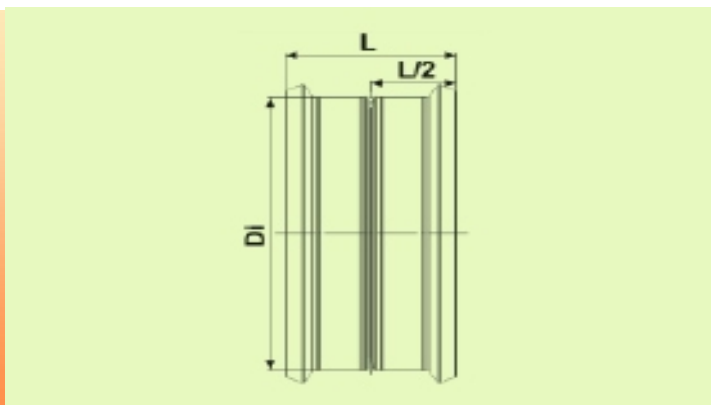

## PP-НМ муфа за двуслойни гофрирани канални тръби Konti Кан

DN / ID	L	Цена бр. без ДДС
mm	mm	
200	185	по запитване
250	215	по запитване
300	252	по запитване по запитване
400	322	по запитване
500	350	по запитване
600	356	по запитване
800	594	-
1000	698	-
1200	828	-