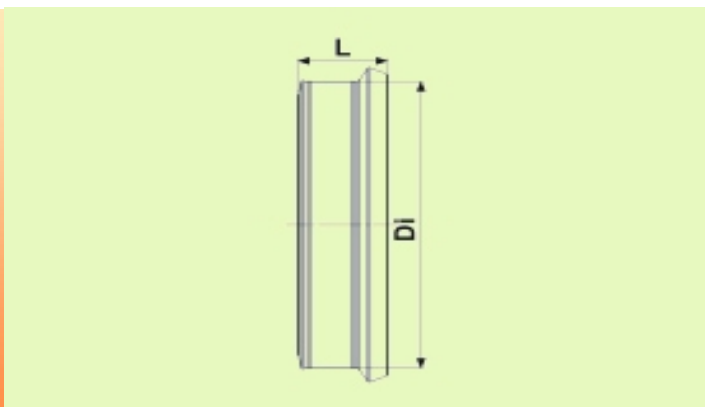

## PP-НМ муфа единична за двуслойни гофрирани канални тръби Konti Kan

DN / ID	L	Цена бр. без ДДС
mm	mm	
200	185	-
250	215	-
300	252	-
400	322	-
500	350	-
600	356	-
800	594	-
1000	698	-
1200	828	-