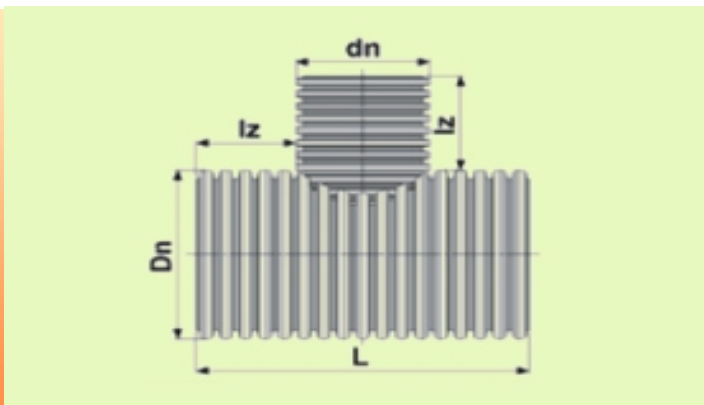

**PP-НМ тройник намалител 90° за двуслойни гофрирани
канални тръби Konti Kan**

DN / ID	DN	L	Цена бр. без ДДС
mm	mm	mm	
200	110	600	38.11 лв
250	200	600	70.42 лв
300	200	600	96.31 лв
300	250	600	115.86 лв
400	200	600	161.08 лв
400	250	600	172.57 лв
400	300	700	202.66 лв
500	200	700	228.45 лв
500	250	700	253.46 лв
500	300	700	276.71 лв
500	400	800	339.74 лв
600	200	800	327.11 лв
600	250	800	347.37 лв
600	300	800	229.45 лв
600	400	900	474.69 лв
600	500	1000	551.11 лв
800	200	1060	665.72 лв
800	250	1170	686.11 лв
800	300	1170	735.26 лв
800	400	1280	809.46 лв
800	500	1390	926.97 лв
800	600	1500	1,025.14 лв
1000	200	1120	1,009.15 лв
1000	250	1120	1,029.72 лв

DN / ID	DN	L	Цена бр. без ДДС
1000	300	1230	1,079.06 лв
1000	400	1340	1,153.69 лв
1000	500	1450	1,271.77 лв
1000	600	1560	1,427.86 лв
1000	800	1780	1,782.12 лв
1200	200	1344	1,380.28 лв
1200	250	1378	1,400.97 лв
1200	300	1454	1,450.46 лв
1200	400	1564	1,525.40 лв
1200	500	1674	1,643.94 лв
1200	600	1784	1,708.23 лв
1200	800	2004	2,155.69 лв
1200	1000	2224	2,464.46 лв