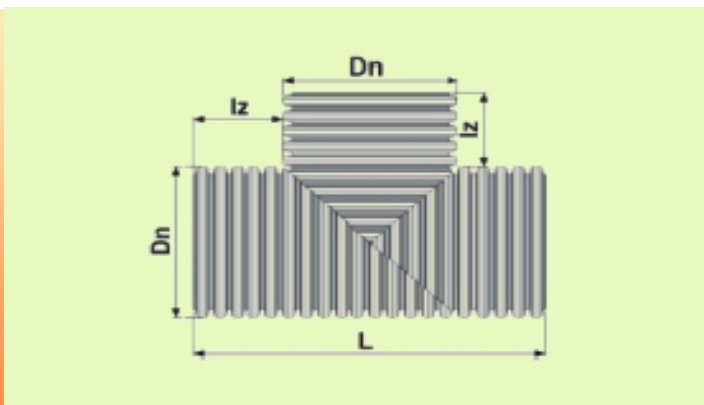

## PP-НМ тройник 90° за двуслойни гофрирани канални тръби Konti Kan

DN / ID	L	Цена бр. без ДДС
mm	mm	
200	560	56.94 лв
250	670	93.22 лв
300	770	120.52 лв
400	930	262.00 лв
500	1130	446.14 лв
600	1400	696.43 лв
800	1680	1,557.17 лв
1000	2000	2,635.06 лв
1200	2420	3,913.40 лв