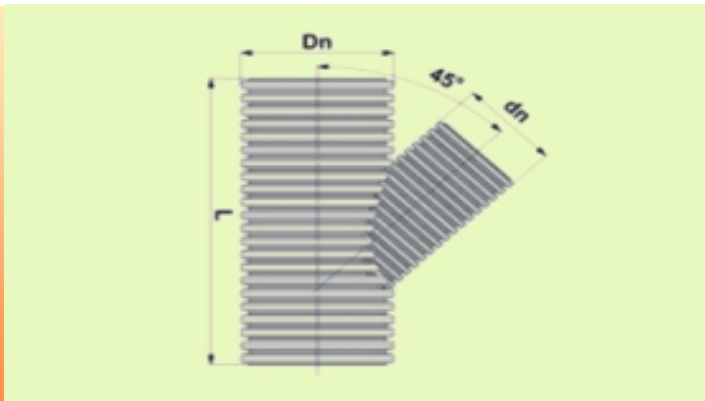

DN / ID	DN	Цена бр. без ДДС
1200	800	2,479.05 лв
1200	1000	2,834.11 лв

Офис:

Тел/факс: 02/872 76 87, 873 94 37, 870 81 48

Работно време:

Понеделник-Петък

(от 09:00ч. до 18:00ч.)

Отдел оферти:

Димитър Тодоров: 0886 / 709 336

Нели Борисова: 0886 / 715 493

Склад:

Анита Младенова: 0888 / 13 14 98

Работно време:

Понеделник-Петък

(от 09:00ч. до 18:00ч.)

Събота

(от 09:00ч. до 14:00ч.)