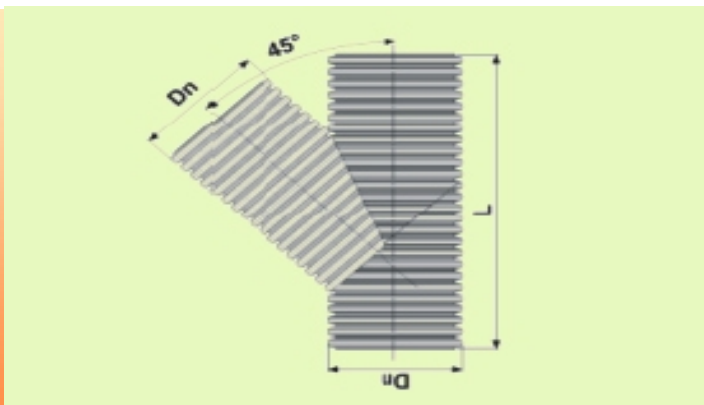

## PP-НМ разклонител 45° за двуслойни гофрирани канални тръби Konti Kan

DN / ID	L	Цена бр. без ДДС
mm	mm	
200	695	71.15 лв
250	734	123.71 лв
300	930	150.63 лв
400	1057	327.51 лв
500	1148	557.69 лв
600	1275	870.54 лв
800	1340	1,944.54 лв
1000	1448	3,293.80 лв
1200	1563	4,891.75 лв