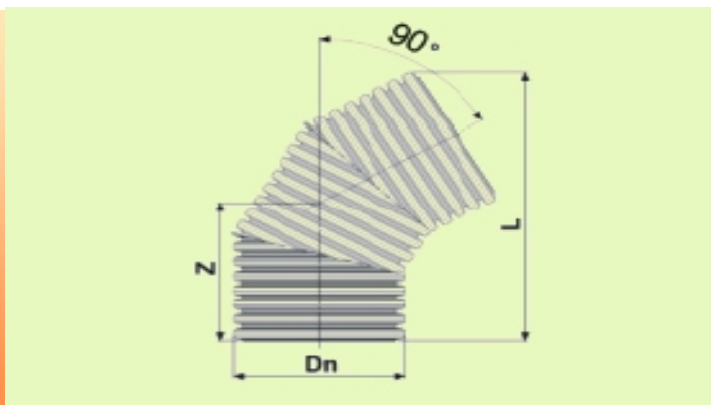

PP-НМ коляно 90° за двуслойни гофрирани канални тръби Konti Kan

DN / ID	Z	L	Цена бр. без ДДС
mm	mm	mm	
200	291	391	по запитване
250	364	478	по запитване
300	444	594	по запитване
400	538	738	по запитване
500	662	912	по запитване
600	719	1019	по запитване
800	819	1219	по запитване
1000	939	1439	по запитване
1200	1046	1646	по запитване