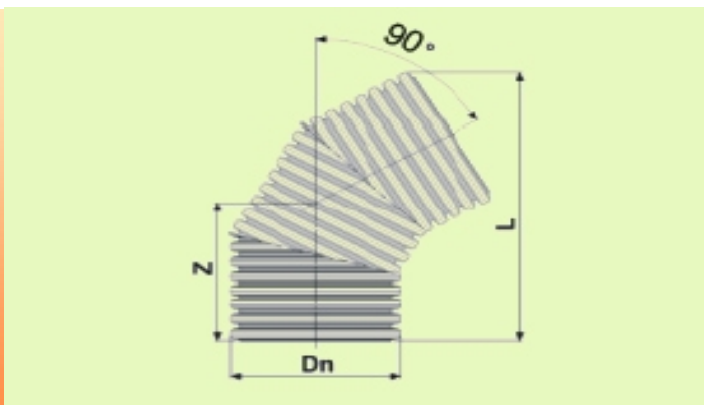

PP-НМ коляно 90° за двуслойни гофрирани канални тръби Konti Kan

DN / ID	Z	L	Цена бр. без ДДС
mm	mm	mm	
200	291	391	38.94 лв
250	364	478	55.80 лв
300	444	594	81.86 лв
400	538	738	178.20 лв
500	662	912	323.68 лв
600	719	1019	518.69 лв
800	819	1219	941.88 лв
1000	939	1439	1,598.23 лв
1200	1046	1646	2,410.97 лв