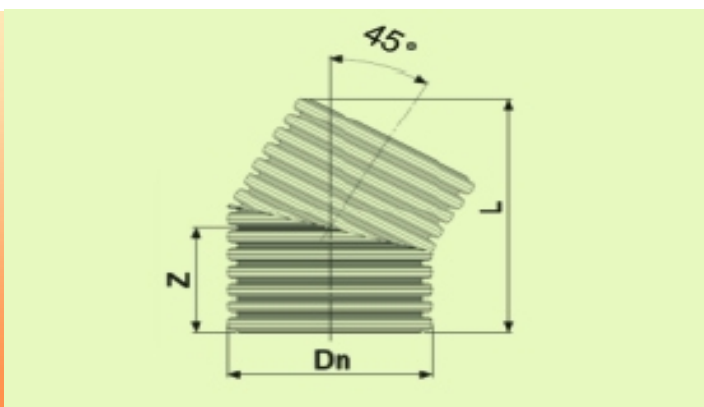

PP-НМ дъга 45° за двуслойни гофрирани канални тръби Konti Kan

DN / ID	Z	L	Цена бр. без ДДС
mm	mm	mm	
200	206	435	31.97 лв
250	234	528	43.92 лв
300	272	583	63.60 лв
400	328	712	164.38 лв
500	394	859	238.46 лв
600	494	1072	364.83 лв
800	566	1256	702.60 лв
1000	657	1476	1,179.46 лв
1200	799	1790	1,686.31 лв