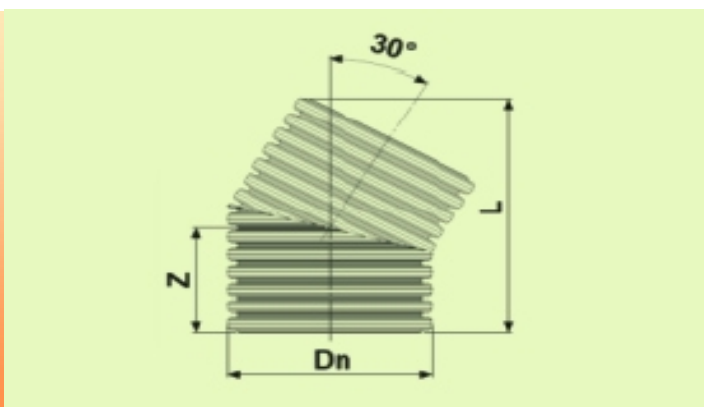

PP-НМ дъга 30° за двуслойни гофрирани канални тръби Konti Kan

DN / ID	Z	L	Цена бр. без ДДС
mm	mm	mm	
200	192	408	31.51 лв
250	144	478	42.91 лв
300	250	542	61.89 лв
400	299	657	160.52 лв
500	357	791	230.95 лв
600	450	990	352.08 лв
800	507	1146	676.85 лв
1000	584	1340	1,128.17 лв
1200	711	1626	1,607.60 лв