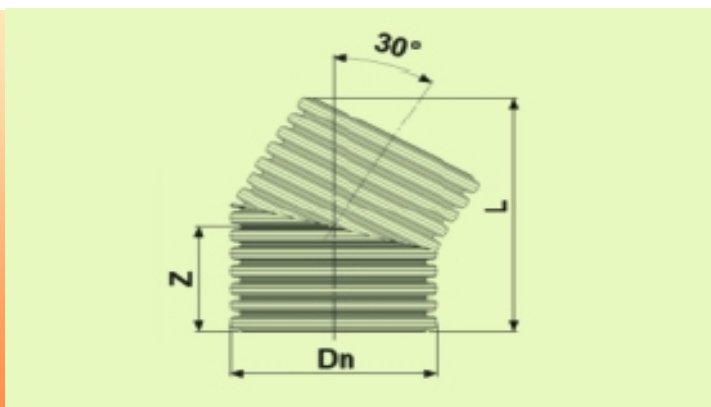

PP-НМ дъга 30° за двуслойни гофрирани канални тръби Konti Kan

DN / ID	Z	L	Цена бр. без ДДС
mm	mm	mm	
200	192	408	по запитване
250	144	478	по запитване
300	250	542	по запитване по запитване
400	299	657	по запитване
500	357	791	по запитване
600	450	990	по запитване по запитване по запитване
800	507	1146	по запитване по запитване
1000	584	1340	по запитване
1200	711	1626	по запитване