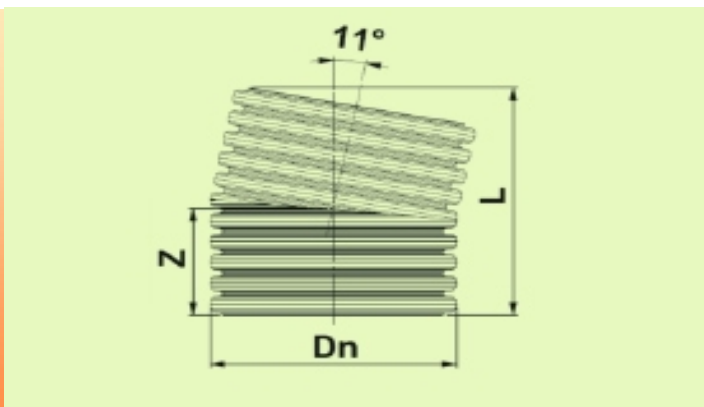

PP-НМ дъга 11° за двуслойни гофрирани канални тръби Konti Kan

DN / ID	Z	L	Цена бр. без ДДС
mm	mm	mm	
200	175	376	31.51 лв
250	194	423	42.91 лв
300	224	494	61.89 лв
400	264	593	160.52 лв
500	314	711	230.95 лв
600	399	894	352.08 лв
800	439	1018	676.85 лв
1000	498	1180	1,128.17 лв
1200	608	1434	1,607.60 лв