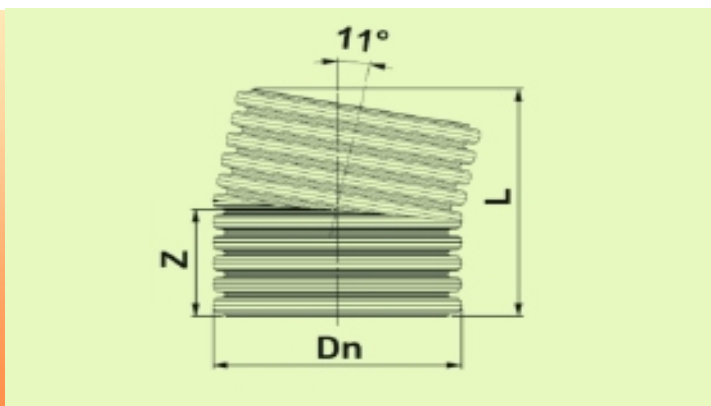

PP-НМ дъга 11° за двуслойни гофрирани канални тръби Konti Kan

DN / ID	Z	L	Цена бр. без ДДС
mm	mm	mm	
200	175	376	по запитване
250	194	423	по запитване
300	224	494	по запитване по запитване
400	264	593	по запитване
500	314	711	по запитване
600	399	894	по запитване по запитване
800	439	1018	по запитване
1000	498	1180	по запитване
1200	608	1434	по запитване