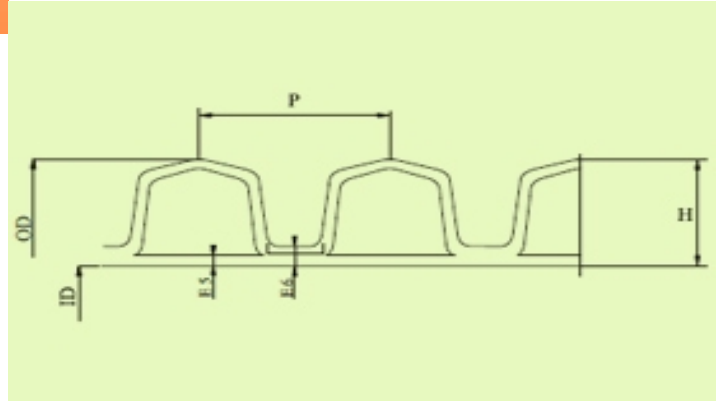

PP-НМ двуслойни гофрирани канални тръби Konti Kan SN 16

DN	OD	ID	E4	E5	H	P	
100	118	99	2	1,05	9,5	10,9	по запитване
150	161	139	2,3	1,2	11	17,0	по запитване
200	230	198	2,4	1,45	16	24,15	по запитване
250	283	245	3	1,6	19	25,9	по запитване
300	340	294,5	3,7	1,9	22,75	33,7	по запитване
400	451	392,5	4,9	2,4	29,25	48,13	по запитване
500	563	491	6	3,1	36	56,15	по запитване
600	678	590,5	6,8	3,6	43,75	67,38	по запитване
800	906	793	7	4,8	56,5	107,7	по запитване
1000	1130	994	7,6	5,3	68	125,6	по запитване
1200	1350	1193	8	5,7	78,5	150,8	по запитване
1300	1570	1398	8,0	5,9	86,0	176,0	по запитване
1400	1790	1598	9,0	6,3	96,0	201,2	по запитване
1500	2010	1798	10,0	6,7	106,0	226,4	по запитване
1600	2230	1998	11,0	7,1	116,0	251,6	по запитване
1800	2450	2198	12,0	7,5	126,0	276,8	по запитване
2000	2670	2398	13,0	7,9	136,0	302,0	по запитване