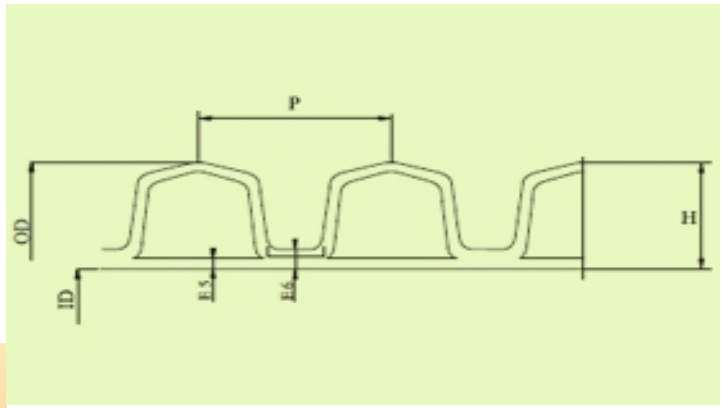

PP-НМ двуслойни гофрирани канални тръби Konti Kan SN 8

DN	OD	ID	E4	E5	H	P	
100	118	100	1,6	0,8	9,0	10,90	-
150	161	140	1,9	1,0	10,5	17,00	-
200	230	200	2,2	1,1	15,0	24,15	27,60 лв
250	283	247	2,8	1,5	18,0	25,90	44,99 лв
300	340	296,5	3,4	1,7	21,8	33,70	62,37 лв
400	451	395,2	4,5	2,3	27,9	48,13	109,70 лв
500	563	493,4	5,5	3,0	34,8	56,15	170,75 лв
600	678	592,8	6,6	3,5	42,6	67,38	246,36 лв
800	906	796	6,5	4,6	55,0	107,70	411,46 лв
1000	1130	996	7,0	5,1	67,0	125,60	594,91 лв
1200	1350	1196	8,0	5,5	77,0	150,80	932,40 лв
1300	1570	1398	8,0	5,9	86,0	176,00	по запитване
1400	1790	1598	9,0	6,3	96,0	201,20	по запитване
1500	2010	1798	10,0	6,7	106,0	226,40	по запитване
1600	2230	1998	11,0	7,1	116,0	251,60	по запитване
1800	2450	2198	12,0	7,5	126,0	276,80	по запитване
2000	2670	2398	13,0	7,9	136,0	302,00	по запитване