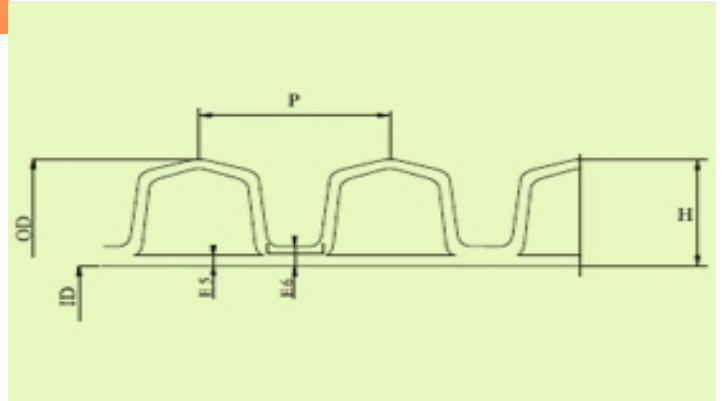

PP-НМ двуслойни гофрирани канални тръби Konti Kan SN 8

DN	OD	ID	E4	E5	H	P	
100	118	100	1,6	0,8	9,0	10,90	3,49 лв
150	161	140	1,9	1,0	10,5	17,00	по запитване
200	230	200	2,2	1,1	15,0	24,15	12,54 лв
250	283	247	2,8	1,5	18,0	25,90	20,06 лв
300	340	296,5	3,4	1,7	21,8	33,70	26,69 лв
400	451	395,2	4,5	2,3	27,9	48,13	45,60 лв
500	563	493,4	5,5	3,0	34,8	56,15	69,51 лв
600	678	592,8	6,6	3,5	42,6	67,38	99,19 лв
800	906	796	6,5	4,6	55,0	107,70	182,74 лв
1000	1130	996	7,0	5,1	67,0	125,60	277,26 лв
1200	1350	1196	8,0	5,5	77,0	150,80	442,91 лв
1300	1570	1398	8,0	5,9	86,0	176,00	по запитване
1400	1790	1598	9,0	6,3	96,0	201,20	по запитване
1500	2010	1798	10,0	6,7	106,0	226,40	по запитване
1600	2230	1998	11,0	7,1	116,0	251,60	по запитване
1800	2450	2198	12,0	7,5	126,0	276,80	по запитване
2000	2670	2398	13,0	7,9	136,0	302,00	по запитване