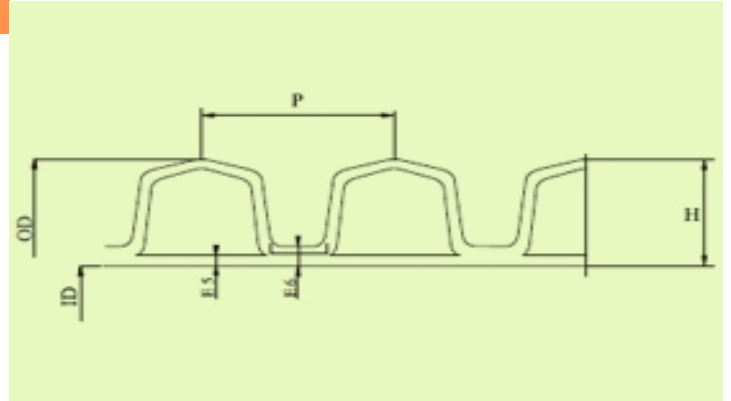

## PP-НМ двуслойни гофрирани канални тръби Konti Kan SN 8

| DN   | OD   | ID    | E4   | E5  | H     | P      |                         |
|------|------|-------|------|-----|-------|--------|-------------------------|
| 100  | 118  | 100   | 1,6  | 0,8 | 9,0   | 10,90  | -                       |
| 150  | 161  | 140   | 1,9  | 1,0 | 10,5  | 17,00  | -                       |
| 200  | 230  | 200   | 2,2  | 1,1 | 15,0  | 24,15  | 14.11 € /<br>27,60 лв   |
| 250  | 283  | 247   | 2,8  | 1,5 | 18,0  | 25,90  | 23.00 € /<br>44,99 лв   |
| 300  | 340  | 296,5 | 3,4  | 1,7 | 21,8  | 33,70  | 31.89 € /<br>62,37 лв   |
| 400  | 451  | 395,2 | 4,5  | 2,3 | 27,9  | 48,13  | 56.09 € /<br>109,70 лв  |
| 500  | 563  | 493,4 | 5,5  | 3,0 | 34,8  | 56,15  | 87.30 € /<br>170,75 лв  |
| 600  | 678  | 592,8 | 6,6  | 3,5 | 42,6  | 67,38  | 125.96 € /<br>246,36 лв |
| 800  | 906  | 796   | 6,5  | 4,6 | 55,0  | 107,70 | 210.38 € /<br>411,46 лв |
| 1000 | 1130 | 996   | 7,0  | 5,1 | 67,0  | 125,60 | 304.17 € /<br>594,91 лв |
| 1200 | 1350 | 1196  | 8,0  | 5,5 | 77,0  | 150,80 | 476.72 € /<br>932,40 лв |
| 1300 | 1570 | 1398  | 8,0  | 5,9 | 86,0  | 176,00 | по<br>запитване         |
| 1400 | 1790 | 1598  | 9,0  | 6,3 | 96,0  | 201,20 | по<br>запитване         |
| 1500 | 2010 | 1798  | 10,0 | 6,7 | 106,0 | 226,40 | по<br>запитване         |
| 1600 | 2230 | 1998  | 11,0 | 7,1 | 116,0 | 251,60 | по<br>запитване         |
| 1800 | 2450 | 2198  | 12,0 | 7,5 | 126,0 | 276,80 | по<br>запитване         |
| 2000 | 2670 | 2398  | 13,0 | 7,9 | 136,0 | 302,00 | по<br>запитване         |