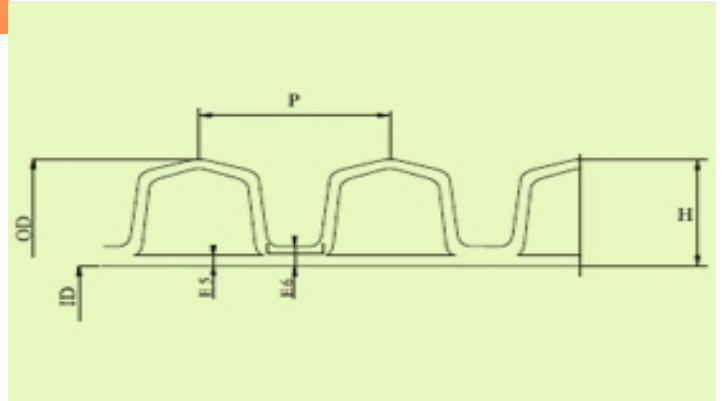

PP-НМ двуслойни гофрирани канални тръби Konti Kan SN 4

DN	OD	ID	E4	E5	H	P	Цена м./л. без ДДС
100	118	100	1,2	1,0	9,0	10,90	3.20 лв
150	161	140	1,5	1,0	10,5	17,00	по запитване
200	230	200	1,6	1,1	15,0	24,15	10,26 лв
250	283	247	2,1	1,5	17,3	25,90	15,95 лв
300	340	296.5	2,6	1,7	21,0	33,70	22,55 лв
400	451	395.2	3,5	2,3	26,9	48,13	42,94 лв
500	563	493.4	4,3	3,0	33,6	56,15	62,12 лв
600	678	592.8	5,1	3,5	41,1	67,80	91,19 лв
800	906	796	5,5	4,6	54,0	107,70	163,28 лв
1000	1130	996	6,0	5,1	66,0	125,60	259,77 лв
1200	1350	1198	7,0	5,5	76,0	150,80	421,12 лв
1300	1570	1398	8,0	5,9	86,0	176,00	по запитване
1400	1790	1598	9,0	6,3	96,0	201,25	по запитване
1500	2010	1798	10,0	6,7	106,0	226,42	по запитване
1600	2230	1998	11,0	7,1	116,0	251,60	по запитване
1800	2450	2198	12,0	7,5	126,0	276,80	по запитване
2000	2670	2398	13,0	7,9	136,0	302,00	по запитване