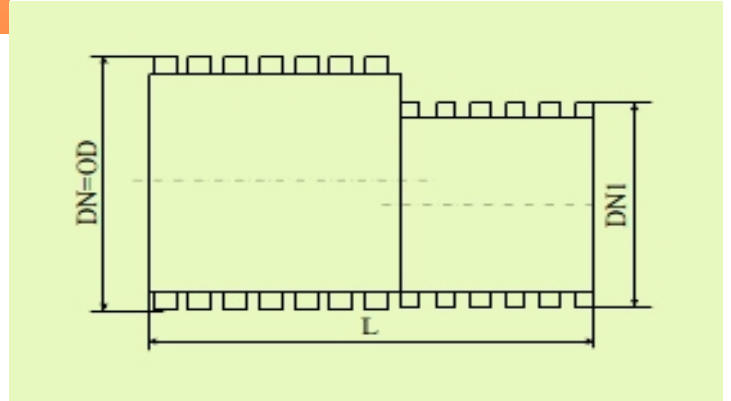

Работно време: Понеделник - Петък
(от 09:00ч. до 18:00ч.)

бул: Цариградско шосе №16, бл. 11, вх. Д, ет. 5, ап. 72 тел/факс: 02/872 76 87,
873 94 37, 870 81 48

E-mail:
office@marivasy.com
marivasy@mail.bg

Управител:
0888/326 906 - Мария Славчева

Отдел оферти и логистика:
0886/709 336 - Димитър Тодоров
0886/715 493 - Нели Борисова

Счетоводство: 02/872 76 87

Работно време: Понеделник - Петък
(от 09:00ч. до 18:00ч.)
Събота
(от 09:00ч. до 14:00ч.)

E-mail:
mariva_sy@mail.bg

Управител склад:
0888/131 498 - Анита Младенова