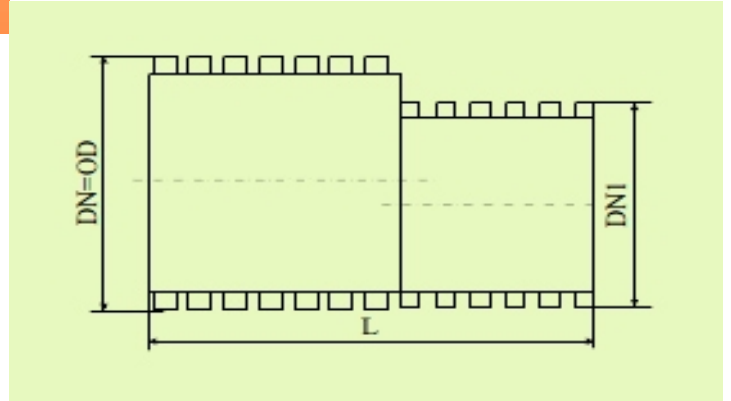

HDPE ексцентричен намалител за двуслойни гофрирани канални тръби Konti Kan

DN = OD / mm	DN I / mm	L / mm	Цена бр. без ДДС
125	110	260	13.69 лв
160	110	260	12.06 лв
160	125	260	12.61 лв
200	110	300	19.36 лв
200	125	300	21.37 лв
200	160	300	20.37 лв
250	110	320	42.40 лв
250	125	320	47.09 лв
250	160	320	43.45 лв
250	200	360	34.99 лв
315	110	345	60.05 лв
315	125	345	60.82 лв
315	160	345	57.84 лв
315	200	385	59.39 лв
315	250	405	60.78 лв
400	110	331	227.16 лв
400	125	331	227.55 лв
400	160	331	228.71 лв
400	200	371	229.60 лв
400	250	391	231.89 лв
400	315	416	237.17 лв
500	110	416	413.62 лв
500	125	416	414.05 лв
500	160	416	415.14 лв
500	200	416	416.07 лв
500	250	427	418.40 лв
500	315	452	423.67 лв

DN = OD / mm	DN 1 / mm	L / mm	Цена бр. без ДДС
500	400	438	431 ЛВ
630	110	438	896.61 ЛВ
630	125	438	897.07 ЛВ
630	160	438	898.55 ЛВ
630	200	438	899.67 ЛВ
630	250	491	902.54 ЛВ
630	315	516	909.17 ЛВ
630	400	502	918.37 ЛВ
630	500	538	931.75 ЛВ
800	110	654	1526.37 ЛВ
800	125	654	1526.80 ЛВ
800	160	654	1528.23 ЛВ
800	200	654	1529.40 ЛВ
800	250	654	1532.31 ЛВ
800	315	654	1538.90 ЛВ
800	400	654	1548.10 ЛВ
800	500	654	1561.48 ЛВ
800	630	654	1593.52 ЛВ
1000	110	654	2174.72 ЛВ
1000	125	654	2175.18 ЛВ
1000	160	654	2176.62 ЛВ
1000	200	654	2177.78 ЛВ
1000	250	654	2180.62 ЛВ
1000	315	654	2187.21 ЛВ
1000	400	654	2196.40 ЛВ
1000	500	654	2209.82 ЛВ
1000	630	654	2241.90 ЛВ
1000	800	654	2403.16 ЛВ