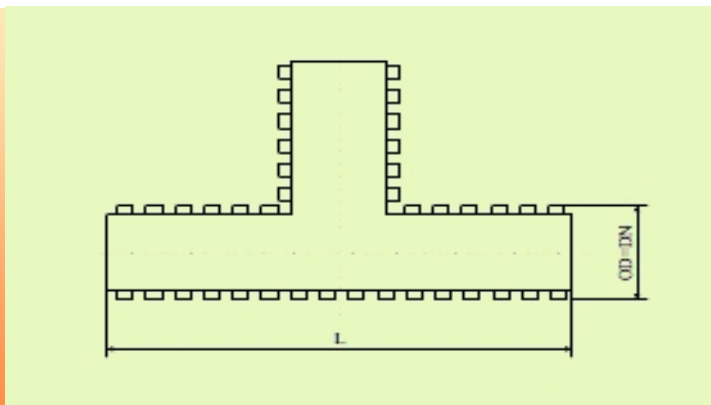

HDPE тройник 90° за двуслойни гофрирани канални тръби Konti Kan

DN	110	125	160	200	250
L	360	424	476	613	613
Цена бр. без ДДС	24.32 лв	28.24 лв	19.47 лв	33.09 лв	48.49 лв
DN	315	400	500	630	800
L	613	724	724	724	856
Цена бр. без ДДС	93.29 лв	421.50 лв	707.11 лв	1206.82 лв	3103.25 лв
DN	1000				
L	856				
Цена бр. без ДДС	5231.65 лв				