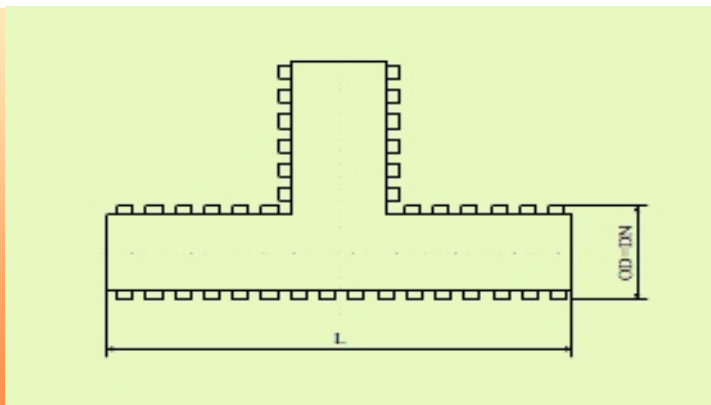

## HDPE тройник 90° за двуслойни гофрирани канални тръби Konti Kan

|                         |                     |                  |                     |                     |                     |
|-------------------------|---------------------|------------------|---------------------|---------------------|---------------------|
| <b>DN</b>               | <b>110</b>          | <b>125</b>       | <b>160</b>          | <b>200</b>          | <b>250</b>          |
| <b>L</b>                | <b>360</b>          | <b>424</b>       | <b>476</b>          | <b>613</b>          | <b>613</b>          |
| <b>Цена бр. без ДДС</b> | <b>30,37 лв</b>     | <b>- лв</b>      | <b>41,66 лв</b>     | <b>41,66 лв</b>     | <b>47,79 лв</b>     |
| <b>DN</b>               | <b>315</b>          | <b>400</b>       | <b>500</b>          | <b>630</b>          | <b>800</b>          |
| <b>L</b>                | <b>613</b>          | <b>724</b>       | <b>724</b>          | <b>724</b>          | <b>856</b>          |
| <b>Цена бр. без ДДС</b> | <b>89,73 лв</b>     | <b>526,76 лв</b> | <b>по запитване</b> | <b>по запитване</b> | <b>по запитване</b> |
| <b>DN</b>               | <b>1000</b>         |                  |                     |                     |                     |
| <b>L</b>                | <b>856</b>          |                  |                     |                     |                     |
| <b>Цена бр. без ДДС</b> | <b>по запитване</b> |                  |                     |                     |                     |