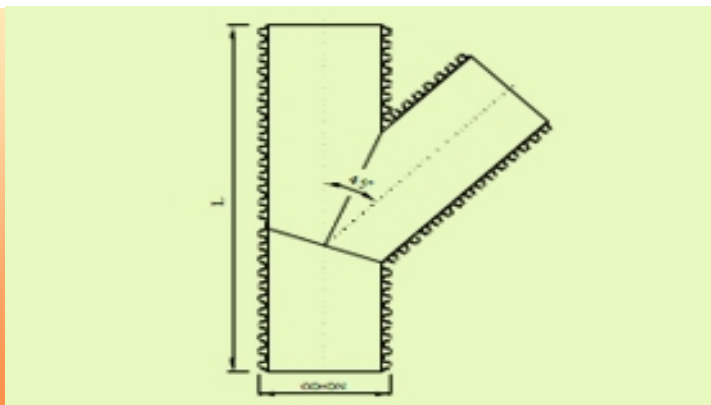

HDPE разклонител 45° за двуслойни гофрирани канални тръби Konti Kan

DN	110	125	160	200	250
L	406	438	476	613	724
Цена бр. без ДДС	26.96 лв	-	23.97 лв	39.41 лв	65.83 лв
DN	315	400	500	630	800
L	865	958	1171	1483	1675
Цена бр. без ДДС	117.38 лв	453.93 лв	761.46 лв	1299.72 лв	-
DN	1000				
L	1856				
Цена бр. без ДДС	-				