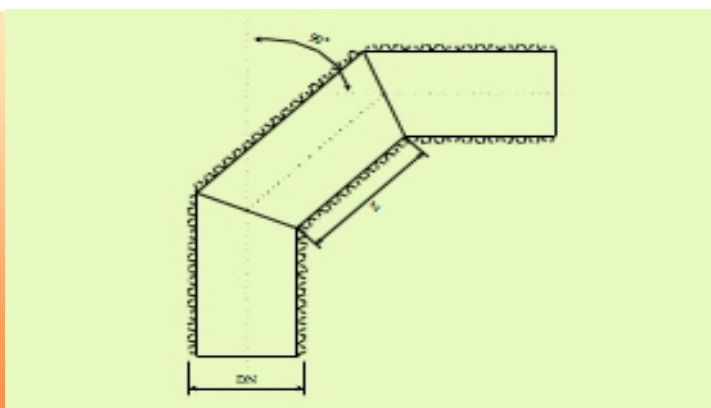

HDPE коляно 90° за двуслойни гофрирани канални тръби Konti Kan

DN	DI	Z	Цена бр. без ДДС
110	92.5	125	18.77 лв
125	112	125	21.37 лв
160	138	165	23.90 лв
200	176	165	27.74 лв
250	216	185	60.98 лв
315	271	210	102.33 лв
400	343	196	234.10 лв
500	427	232	441.48 лв
630	535	296	812 лв
800	576	323	1793.64 лв
1000	612	410	2852.12 лв