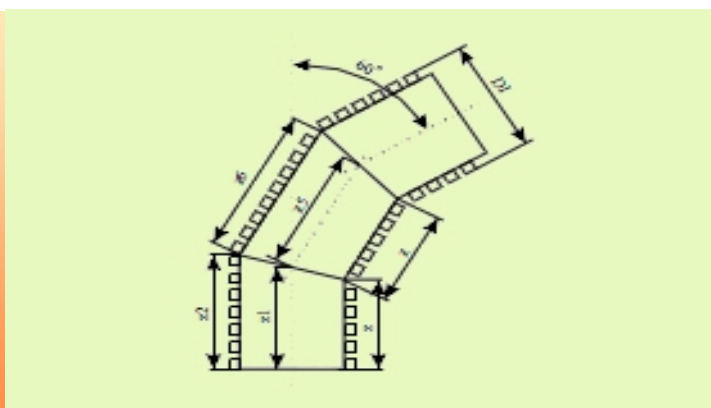

HDPE коляно 60° за двуслойни гофрирани канални тръби Konti Kan

DN	DI	Z	Цена бр. без ДДС
110	92.5	125	16.45 лв
125	112	125	19.71 лв
160	138	165	23.90 лв
200	176	165	38.25 лв
250	216	185	60.98 лв
315	271	210	102.33 лв
400	343	196	218.04 лв
500	427	232	409.51 лв
630	535	296	731.71 лв
800	576	323	1647.01 лв
1000	612	410	2577.33 лв