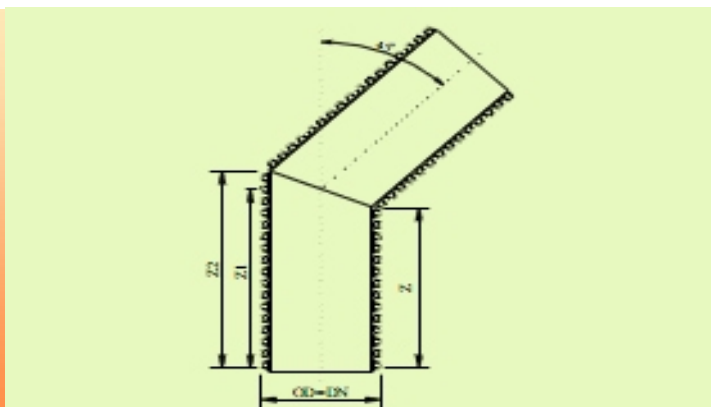

HDPE дъга 45° за двуслойни гофрирани канални тръби Konti Кан

DN	DI	Z	Z1	Z2	Цена бр. без ДДС
110	92.5	125	148	171	16.45 ЛВ
125	112	125	154	183	19.71 ЛВ
160	138	125	158	191	12.84 ЛВ
200	176	165	206	248	21.49 ЛВ
250	216	185	237	289	33.40 ЛВ
315	271	210	275	340	57.33 ЛВ
400	343	196	279	362	170.60 ЛВ
500	427	232	336	439	312.61 ЛВ
630	535	296	426	557	563.94 ЛВ
800	576	323	475	596	1256.04 ЛВ
1000	612	410	514	673	1973.20 ЛВ